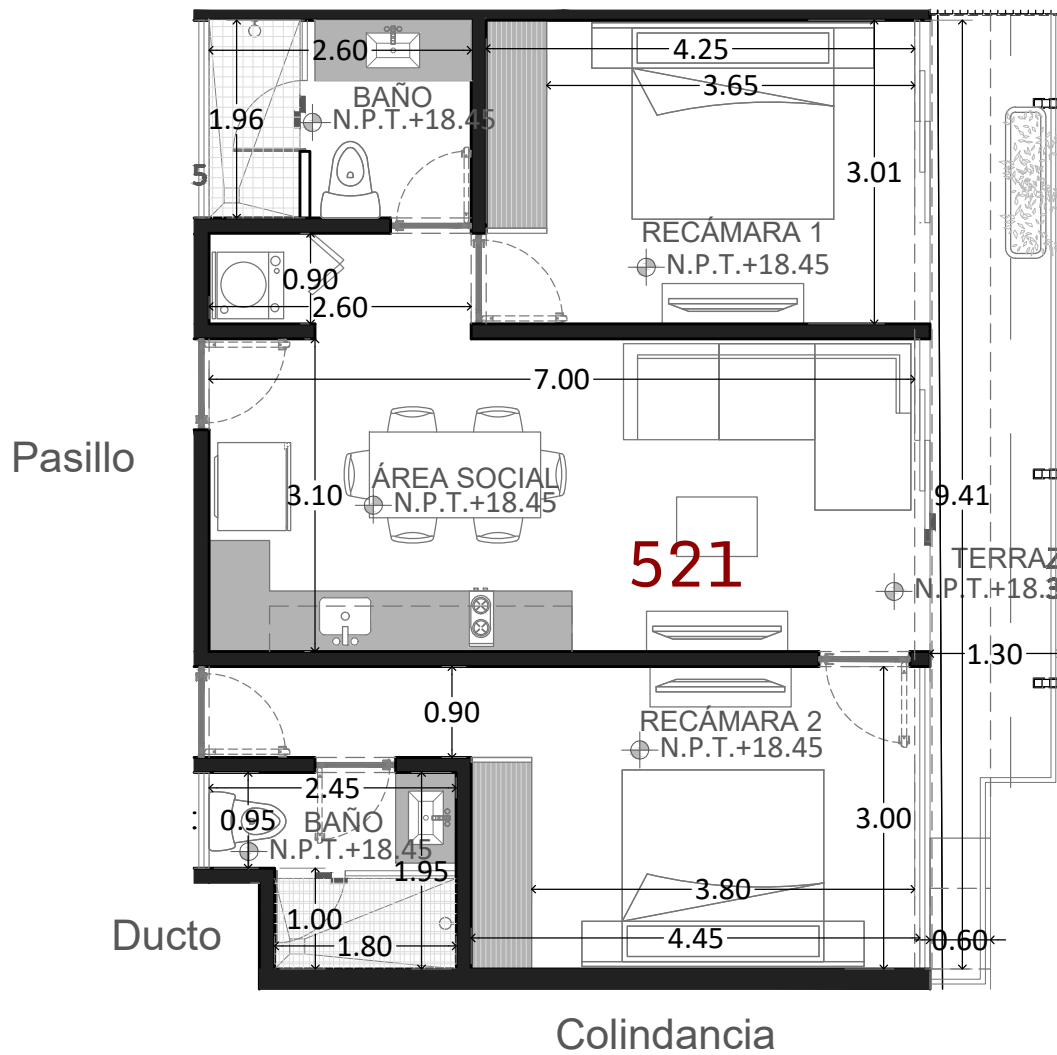

Depto.522

DATOS GENERALES	PROYECTO: DEPTOS.SONNI	
	DEPTO. 521	
	ÁREA DEPTO.	70.22 M ²
	ÁREA TERRAZA/EXTERIOR	11.23 M ²
	ÁREA TERRAZA NO TECHADA	- M ²
	ÁREA TOTAL	81.45 M ²
COTAS:METROS		ESC.1:75