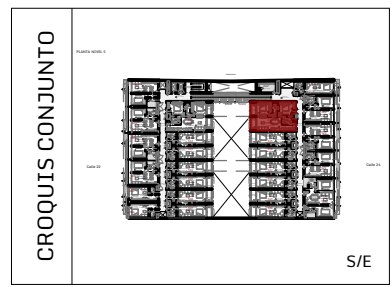

Depto. 115

DATOS GENERALES	PROYECTO: DEPTOS.SONNI	
	DEPTO. 514	
	ÁREA DEPTO.	67.70 M <sup>2</sup>
	ÁREA TERRAZA/EXTERIOR	8.52 M <sup>2</sup>
	ÁREA TERRAZA NO TECHADA	- M <sup>2</sup>
	ÁREA TOTAL	76.22 M <sup>2</sup>
COTAS:METROS		ESC.1:75