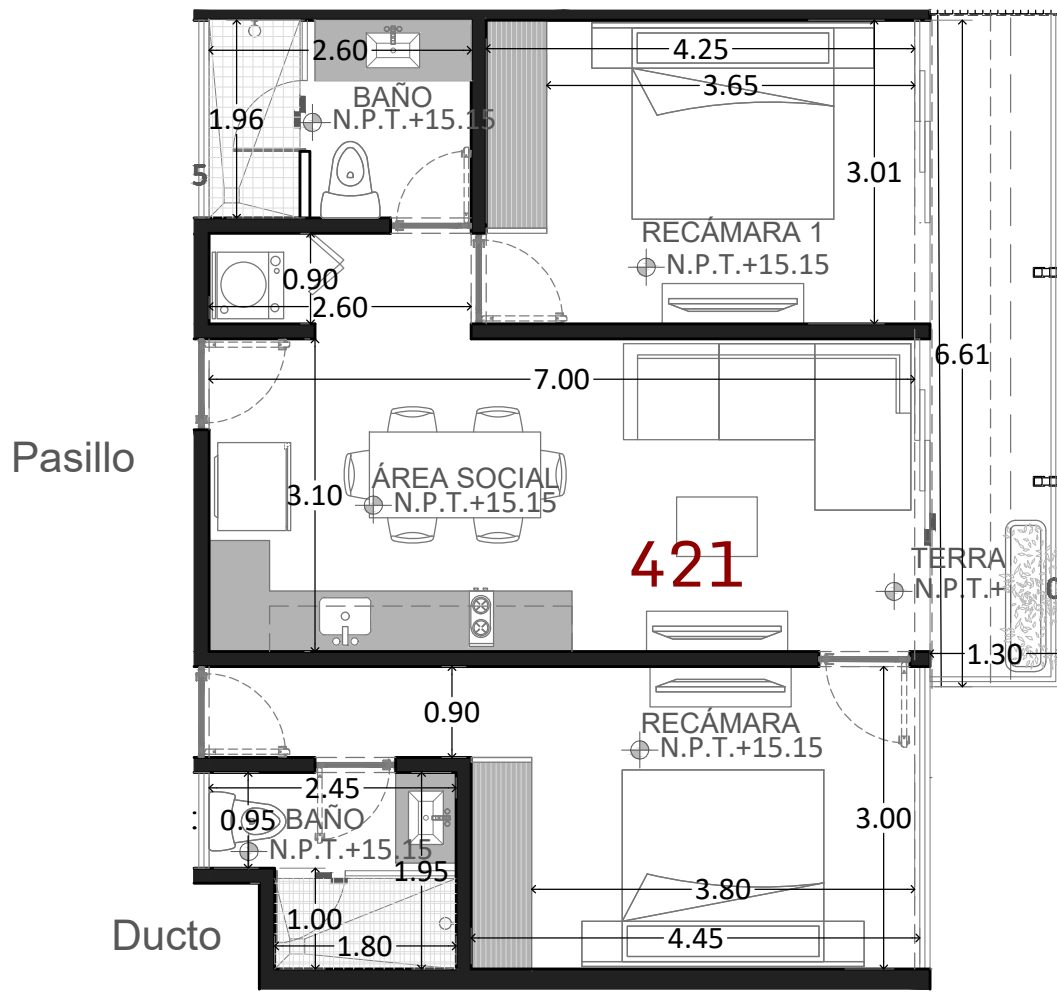

# Depto.422

Pasillo

Ducto

Colindancia

421

DATOS GENERALES	PROYECTO: DEPTOS.SONNI	
	DEPTO. 421	
	ÁREA DEPTO.	70.22 M <sup>2</sup>
	ÁREA TERRAZA/EXTERIOR	8.73 M <sup>2</sup>
	ÁREA TERRAZA NO TECHADA	- M <sup>2</sup>
	ÁREA TOTAL	78.95 M <sup>2</sup>
COTAS:METROS		ESC.1:75