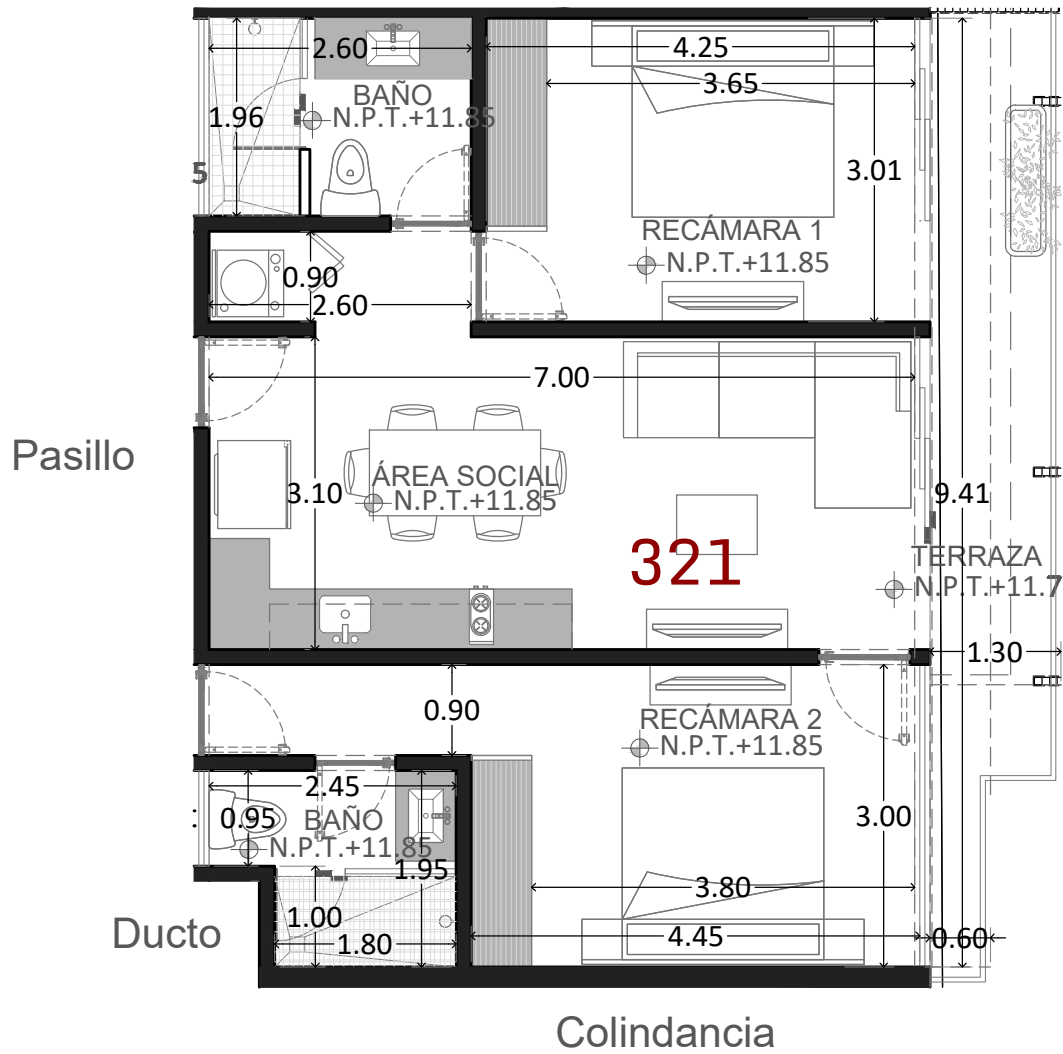

Depto.322

ESCALA GRÁFICA

DATOS GENERALES	PROYECTO: DEPTOS.SONNI	
	DEPTO. 321	
	ÁREA DEPTO.	70.22 M ²
	ÁREA TERRAZA/EXTERIOR	11.23 M ²
	ÁREA TERRAZA NO TECHADA	- M ²
	ÁREA TOTAL	81.45 M ²
COTAS:METROS		ESC.1:75