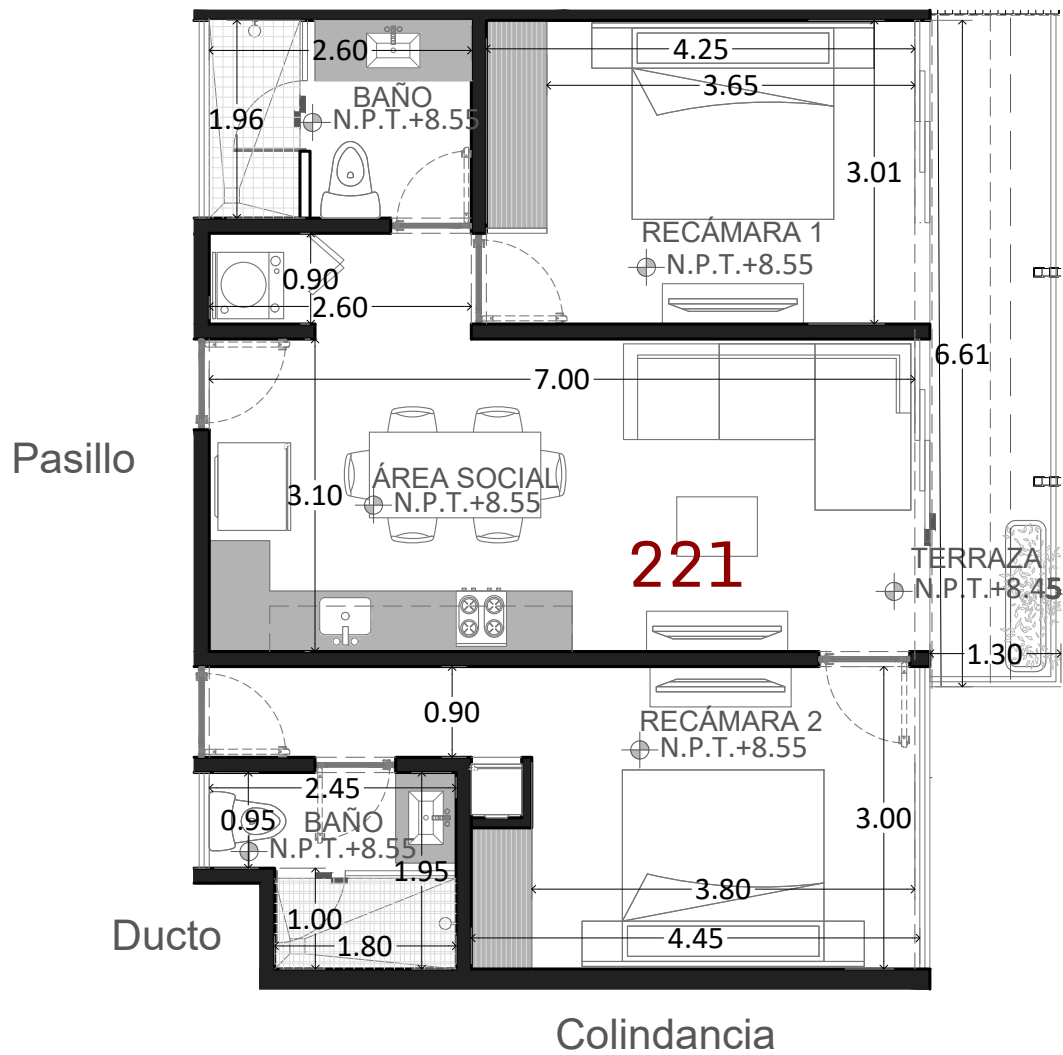

# Depto.222

DATOS GENERALES	PROYECTO: DEPTOS.SONNI	
	DEPTO. 221	
	ÁREA DEPTO.	66.92 M <sup>2</sup>
	ÁREA TERRAZA/EXTERIOR	7.82 M <sup>2</sup>
	ÁREA TERRAZA NO TECHADA	- M <sup>2</sup>
	ÁREA TOTAL	74.74 M <sup>2</sup>
COTAS:METROS		
ESC.1:75		