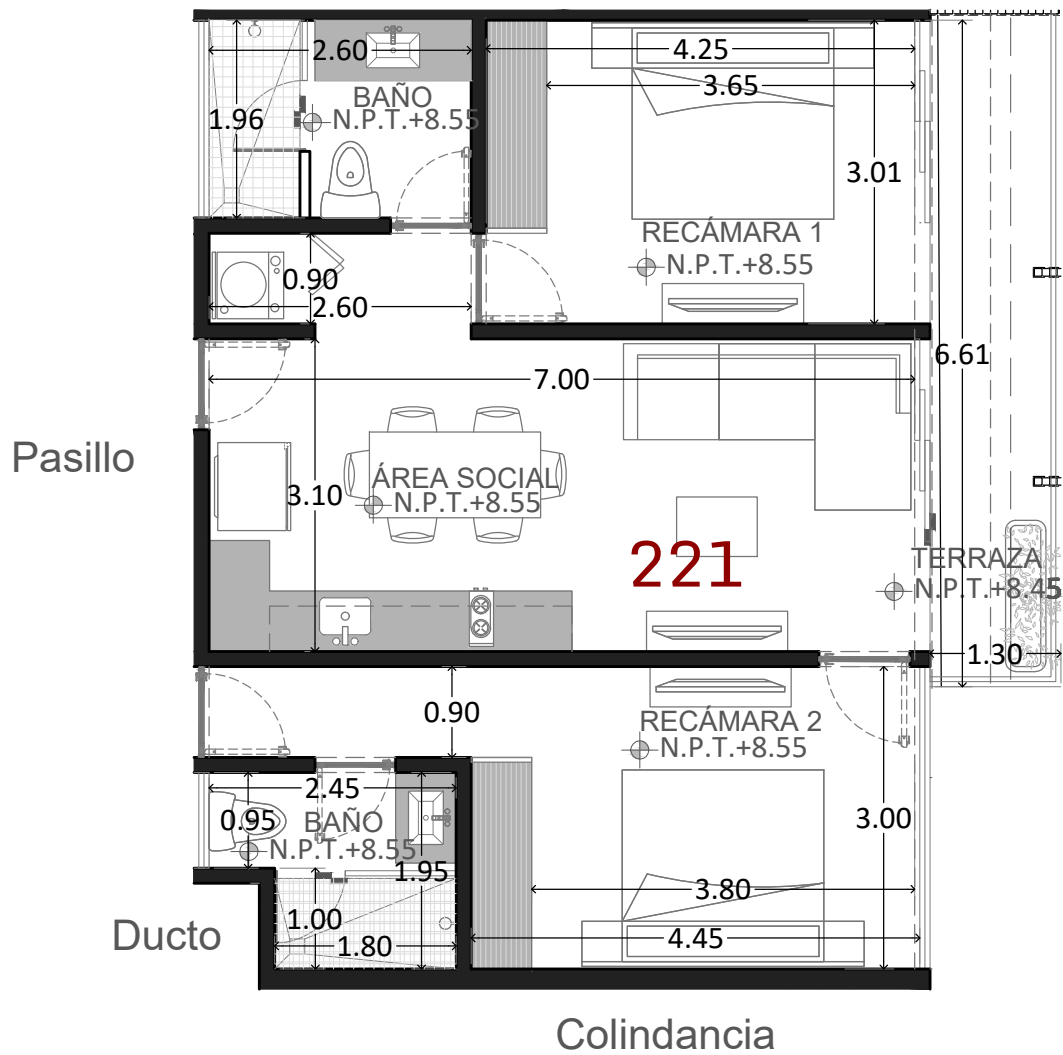

Depto.222

DATOS GENERALES	PROYECTO: DEPTOS.SONNI	
	DEPTO. 221	
	ÁREA DEPTO.	70.22 M ²
	ÁREA TERRAZA/EXTERIOR	8.73 M ²
	ÁREA TERRAZA NO TECHADA	- M ²
	ÁREA TOTAL	78.95 M ²
COTAS:METROS		
ESC.1:75		