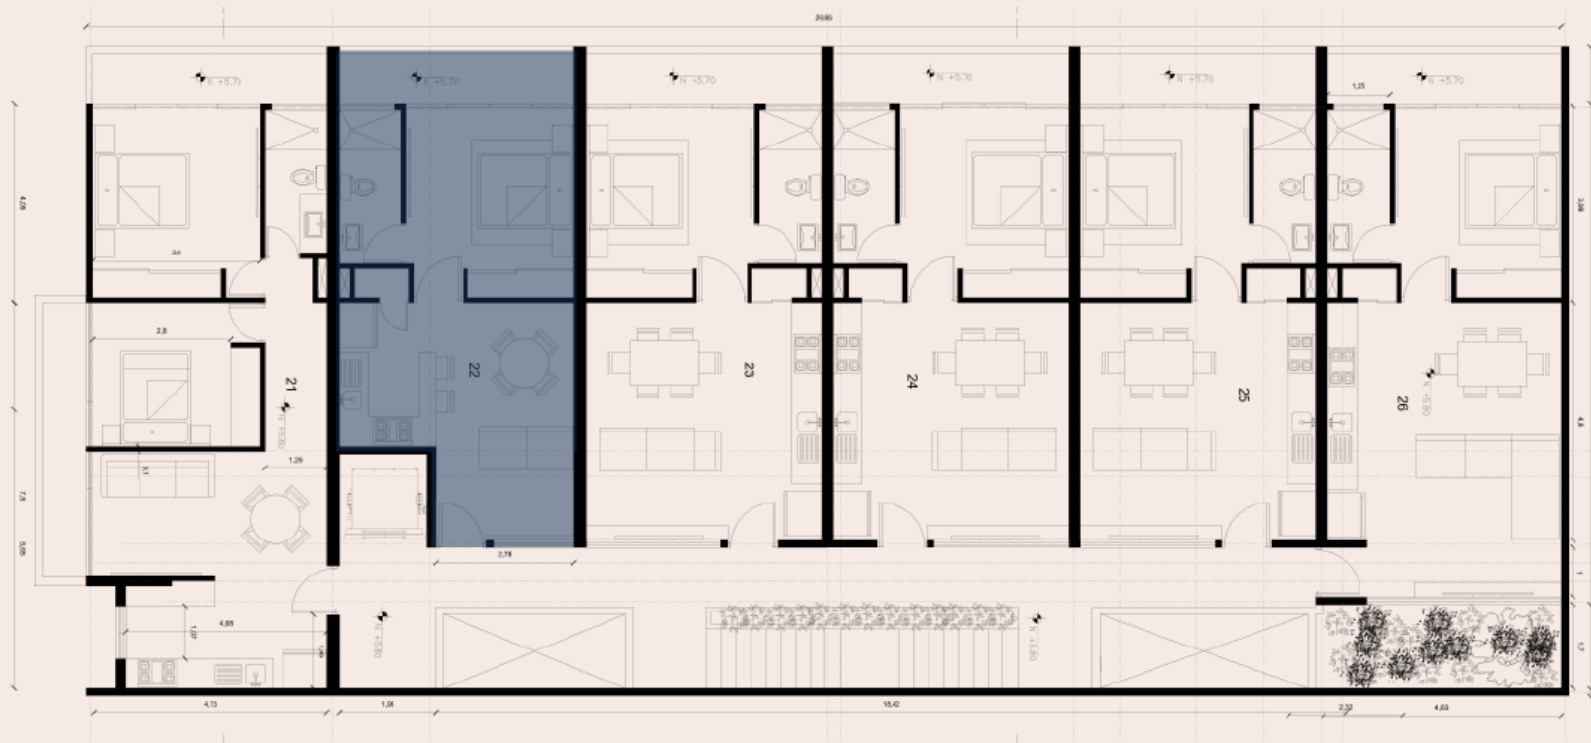

UNIDADES
1 RECÁMARA

SUPERFICIE TOTAL: 51m²

1 RECÁMARA

1 BALCÓN

1 BAÑO

CLOSETS

SALA

COMEDOR

COMEDOR

UBICACIÓN
NIVEL 1

MODELO KAKNAB

SUPERFICIE TOTAL: 47m²

1 RECÁMARA

1 BALCÓN

1 BAÑO

CLOSETS

SALA

COMEDOR

UBICACIÓN
NIVEL 2 a 6

MODELO KETZALY

SUPERFICIE TOTAL: 45m²

1 RECÁMARA

0 BALCONES

1 BAÑO

CLOSETS

SALA

COMEDOR

UBICACIÓN
NIVEL 1

MODELO KETZALY

SUPERFICIE TOTAL: 51m²

1 RECÁMARA

1 BALCÓN