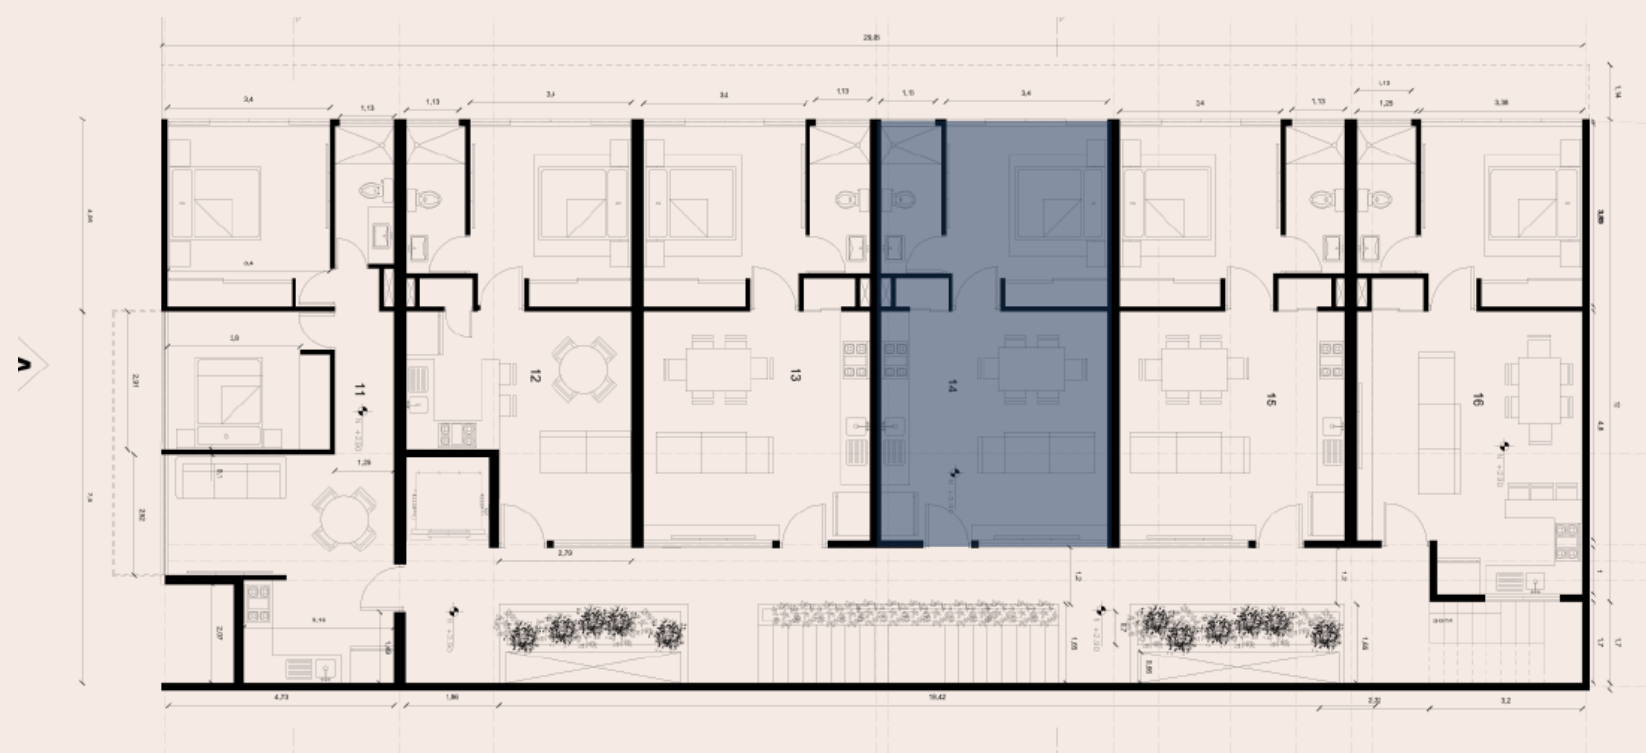

NIKKI

PLAYA DEL CARMEN

NIKKIPLAYA.COM

TIPOLOGÍAS

MODELO IXCHEL

UNIDADES
1 RECÁMARA

SUPERFICIE TOTAL: 45m²

1 RECÁMARA

0 BALCONES

1 BAÑO

CLOSETS

SALA

COMEDOR

UBICACIÓN
NIVEL 1

TIPOLOGÍAS

MODELO IXCHEL

UNIDADES
1 RECÁMARA

SUPERFICIE TOTAL: 51m²

1 RECÁMARA

1 BALCÓN

1 BAÑO

CLOSETS

SALA

COMEDOR

COMEDOR

UBICACIÓN
NIVEL 1

MODELO KAKNAB

SUPERFICIE TOTAL: 47m²

1 RECÁMARA

1 BALCÓN

1 BAÑO

CLOSETS