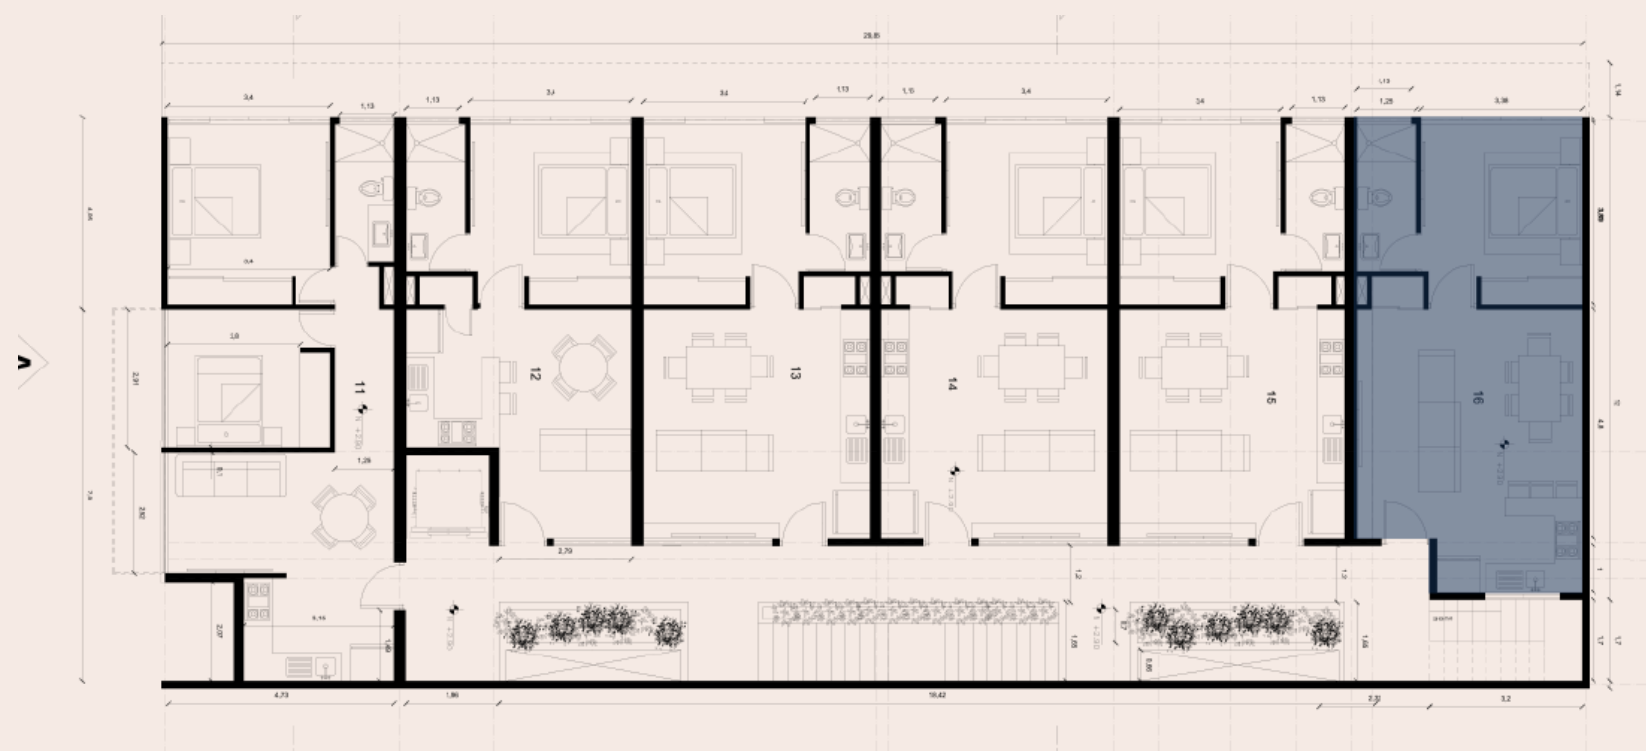

1 BAÑO

CLOSETS

SALA

COMEDOR

UBICACIÓN
NIVEL 2 a 6

MODELO YUNUEN

SUPERFICIE TOTAL: 49m²

1 RECÁMARA

0 BALCONES

1 BAÑO

CLOSETS

SALA

COMEDOR

UBICACIÓN
NIVEL 1

MODELO YUNUEN

SUPERFICIE TOTAL: 56.6m²

1 RECÁMARA

1 BALCÓN

1 BAÑO

CLOSETS

SALA

COMEDOR

UBICACIÓN
NIVEL 2 a 6

TIPOLOGÍAS