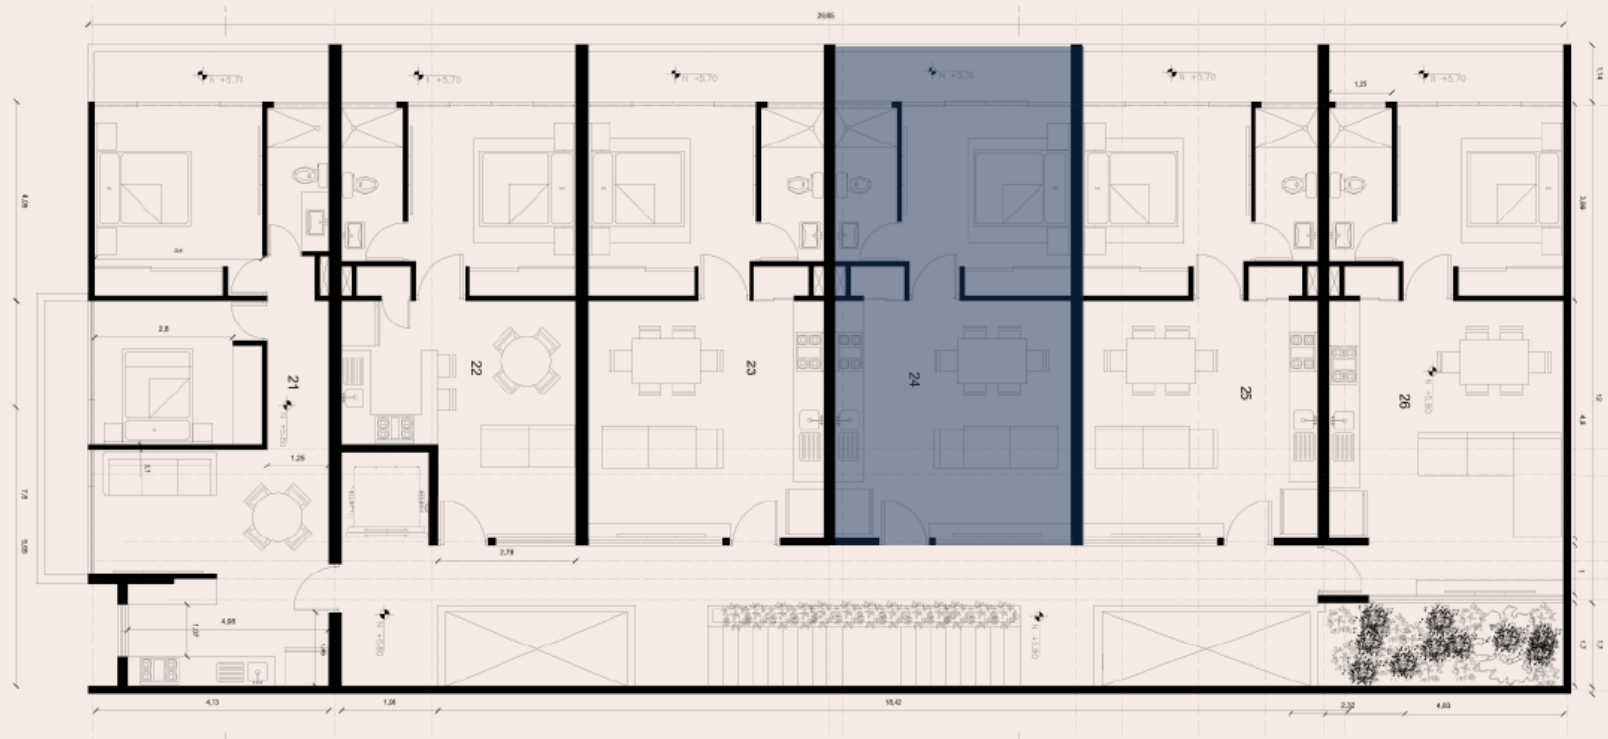

0 BALCONES

1 BAÑO

CLOSETS

SALA

COMEDOR

UBICACIÓN
NIVEL 1

TIPOLOGÍAS

MODELO IXCHEL

UNIDADES
1 RECÁMARA

SUPERFICIE TOTAL: 51m²

1 RECÁMARA

1 BALCÓN

1 BAÑO

CLOSETS

SALA

COMEDOR

UBICACIÓN
NIVEL 2 a 6

MODELO KAKNAB

SUPERFICIE TOTAL: 41m²

1 RECÁMARA

0 BALCONES

1 BAÑO

CLOSETS

SALA

COMEDOR

UBICACIÓN
NIVEL 1

MODELO KAKNAB

SUPERFICIE TOTAL: 47m²

1 RECÁMARA

1 BALCÓN

1 BAÑO

CLOSETS