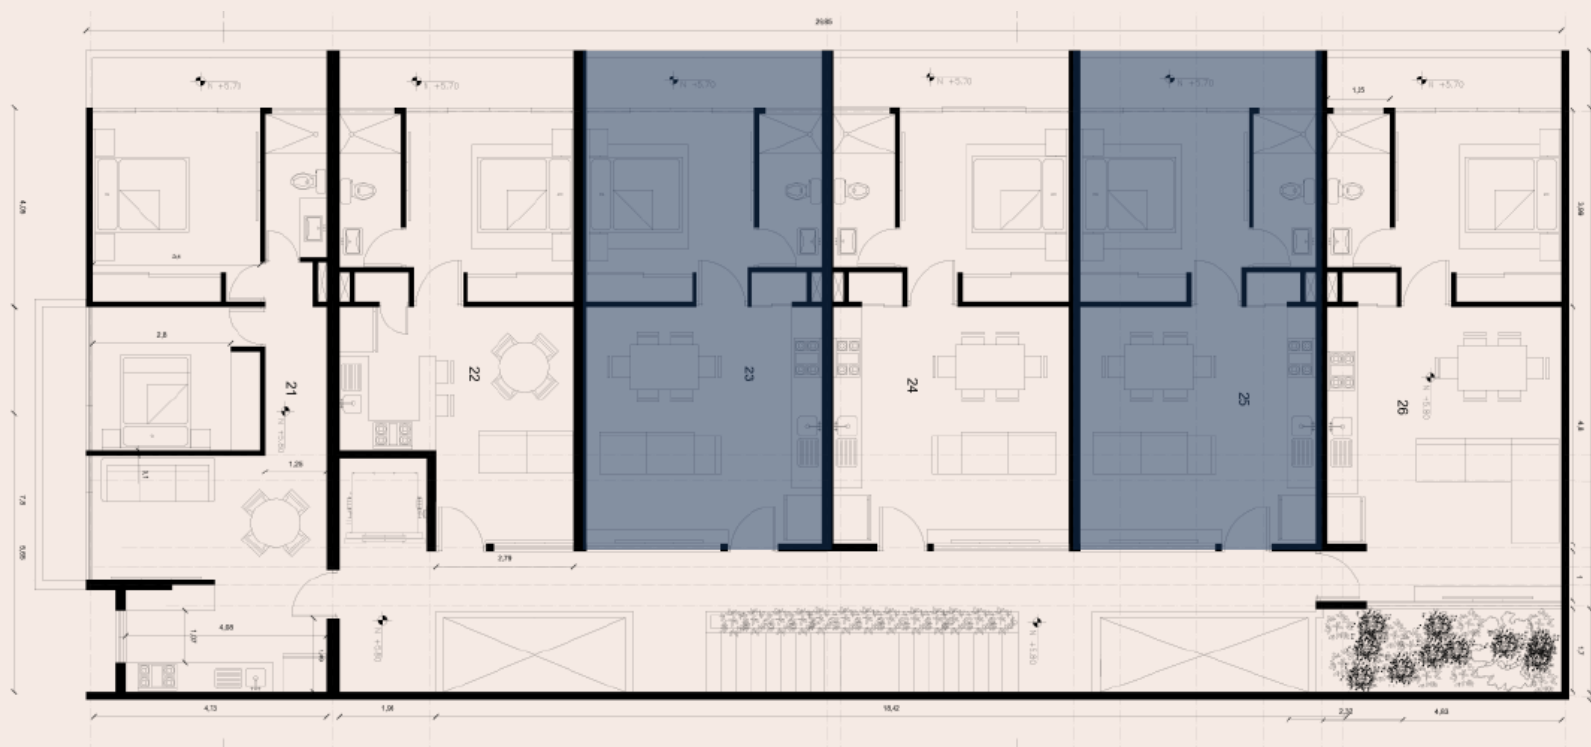

UNIDADES
1 RECÁMARA

SUPERFICIE TOTAL: 51m²

1 RECÁMARA

1 BALCÓN

1 BAÑO

CLOSETS

SALA

COMEDOR

CLOSETS

SALA

COMEDOR

UBICACIÓN
NIVEL 1

MODELO KETZALY

SUPERFICIE TOTAL: 51m²

1 RECÁMARA

1 BALCÓN

1 BAÑO

CLOSETS

SALA

COMEDOR

UBICACIÓN
NIVEL 2 a 6

MODELO YUNUEN

SUPERFICIE TOTAL: 49m²

1 RECÁMARA

0 BALCONES

1 BAÑO

CLOSETS

SALA

COMEDOR

UBICACIÓN
NIVEL 1

MODELO YUNUEN

SUPERFICIE TOTAL: 56.6m²