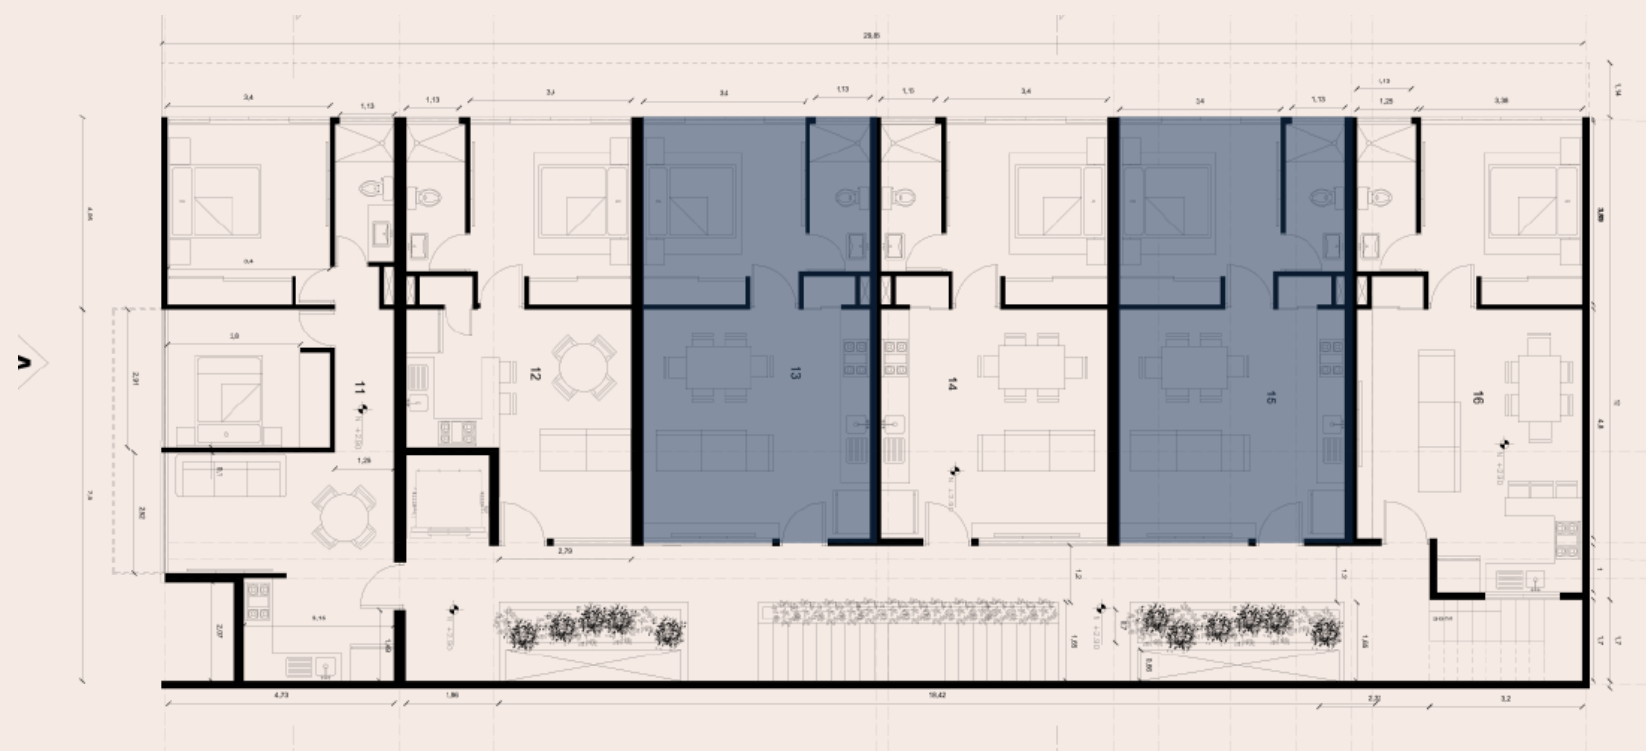

SALA

COMEDOR

UBICACIÓN
NIVEL 2 a 6

MODELO KETZALY

SUPERFICIE TOTAL: 45m²

1 RECÁMARA

0 BALCONES

1 BAÑO

CLOSETS

SALA

COMEDOR

UBICACIÓN
NIVEL 1

MODELO KETZALY

SUPERFICIE TOTAL: 51m²

1 RECÁMARA

1 BALCÓN

1 BAÑO

CLOSETS

SALA

COMEDOR

UBICACIÓN
NIVEL 2 a 6

MODELO YUNUEN

SUPERFICIE TOTAL: 49m²

1 RECÁMARA

0 BALCONES

1 BAÑO

CLOSETS

SALA

COMEDOR

UBICACIÓN
NIVEL 1

MODELO YUNUEN

SUPERFICIE TOTAL: 56.6m²