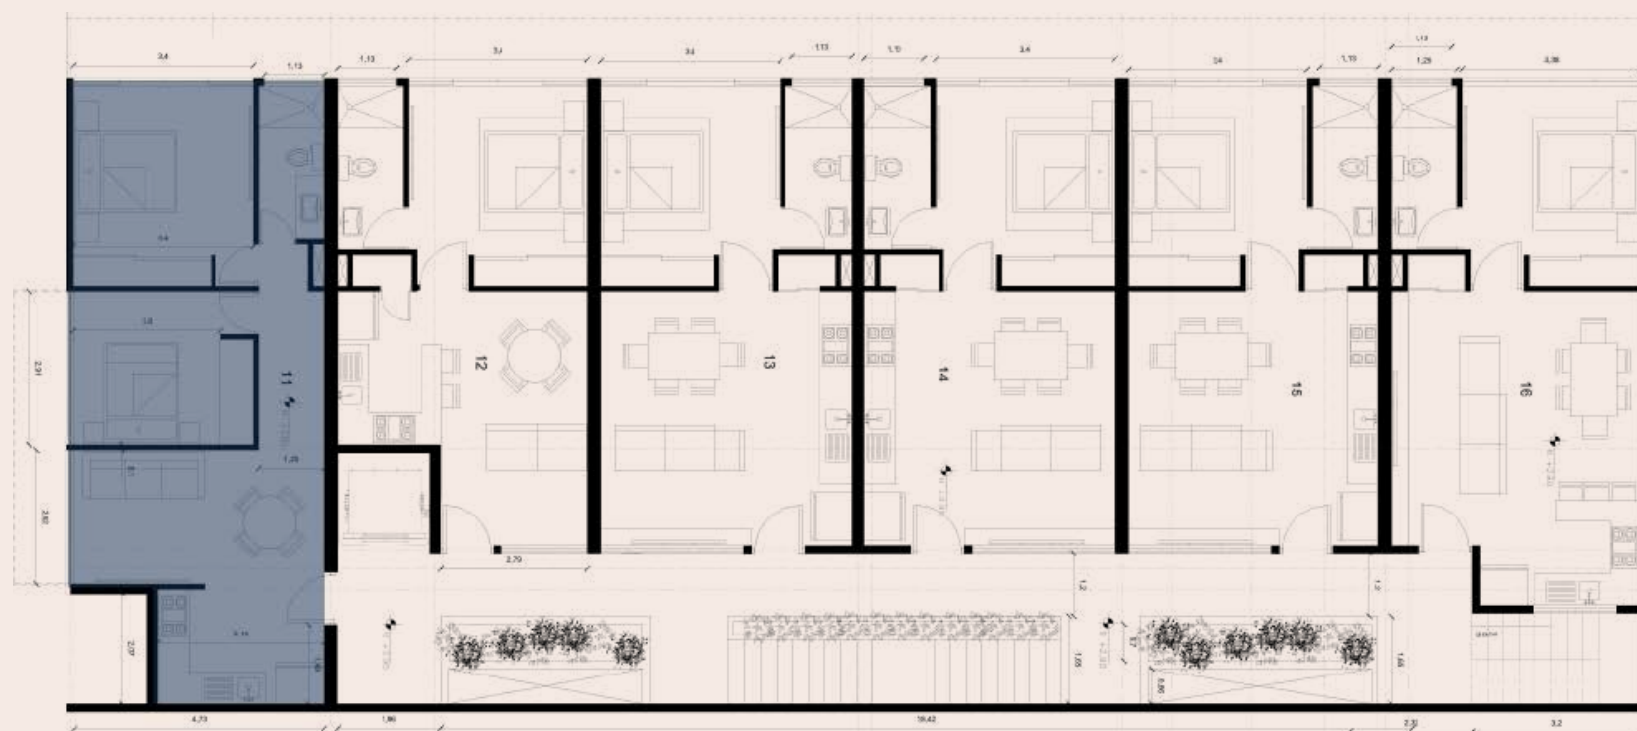

UNIDADES
1 RECÁMARA

SUPERFICIE TOTAL: 51m²

1 RECÁMARA

1 BALCÓN

1 BAÑO

CLOSETS

SALA

COMEDOR

MODELO NIKTÉ

UNIDADES
2 RECÁMARAS

SUPERFICIE TOTAL: 51m²

2 RECÁMARAS

0 BALCONES

1 BAÑO

CLOSETS

SALA

COMEDOR

UBICACIÓN
NIVEL 1

TIPOLOGÍAS

MODELO NIKTÉ

UNIDADES
2 RECÁMARAS

2 RECÁMARAS

2 BALCONES

1 BAÑO

CLOSETS

SALA

COMEDOR

UBICACIÓN
NIVEL 2 A 6