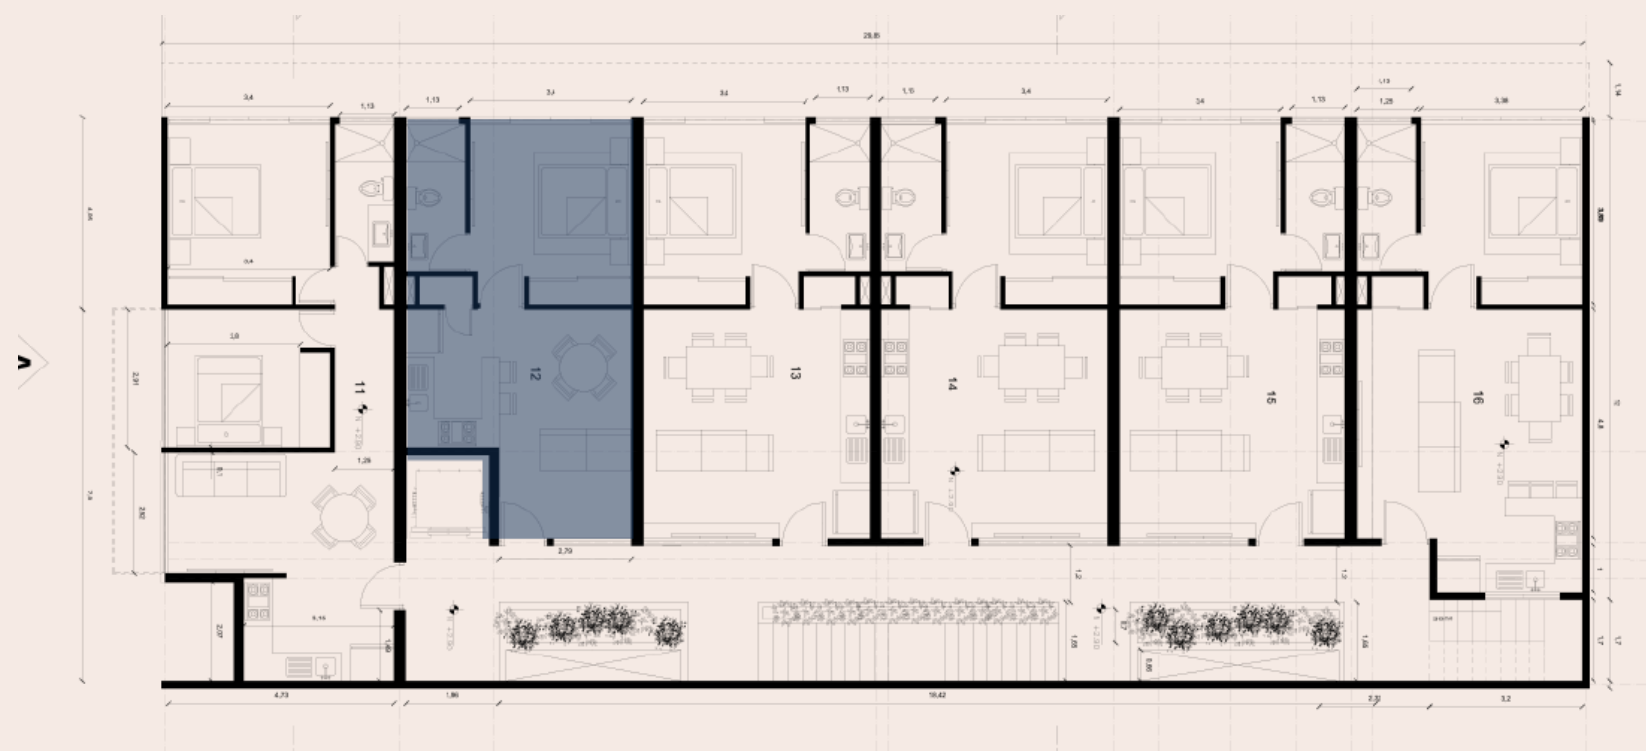

UNIDADES
1 RECÁMARA

SUPERFICIE TOTAL: 51m²

1 RECÁMARA

1 BALCÓN

1 BAÑO

CLOSETS

SALA

COMEDOR

UBICACIÓN
NIVEL 2 a 6

MODELO KAKNAB

SUPERFICIE TOTAL: 41m²

1 RECÁMARA

0 BALCONES

1 BAÑO

CLOSETS

SALA

COMEDOR

UBICACIÓN
NIVEL 1

MODELO KAKNAB

SUPERFICIE TOTAL: 47m²

1 RECÁMARA

1 BALCÓN

1 BAÑO

CLOSETS

SALA

COMEDOR

UBICACIÓN
NIVEL 2 a 6

MODELO KETZALY

SUPERFICIE TOTAL: 45m²

1 RECÁMARA

0 BALCONES

1 BAÑO