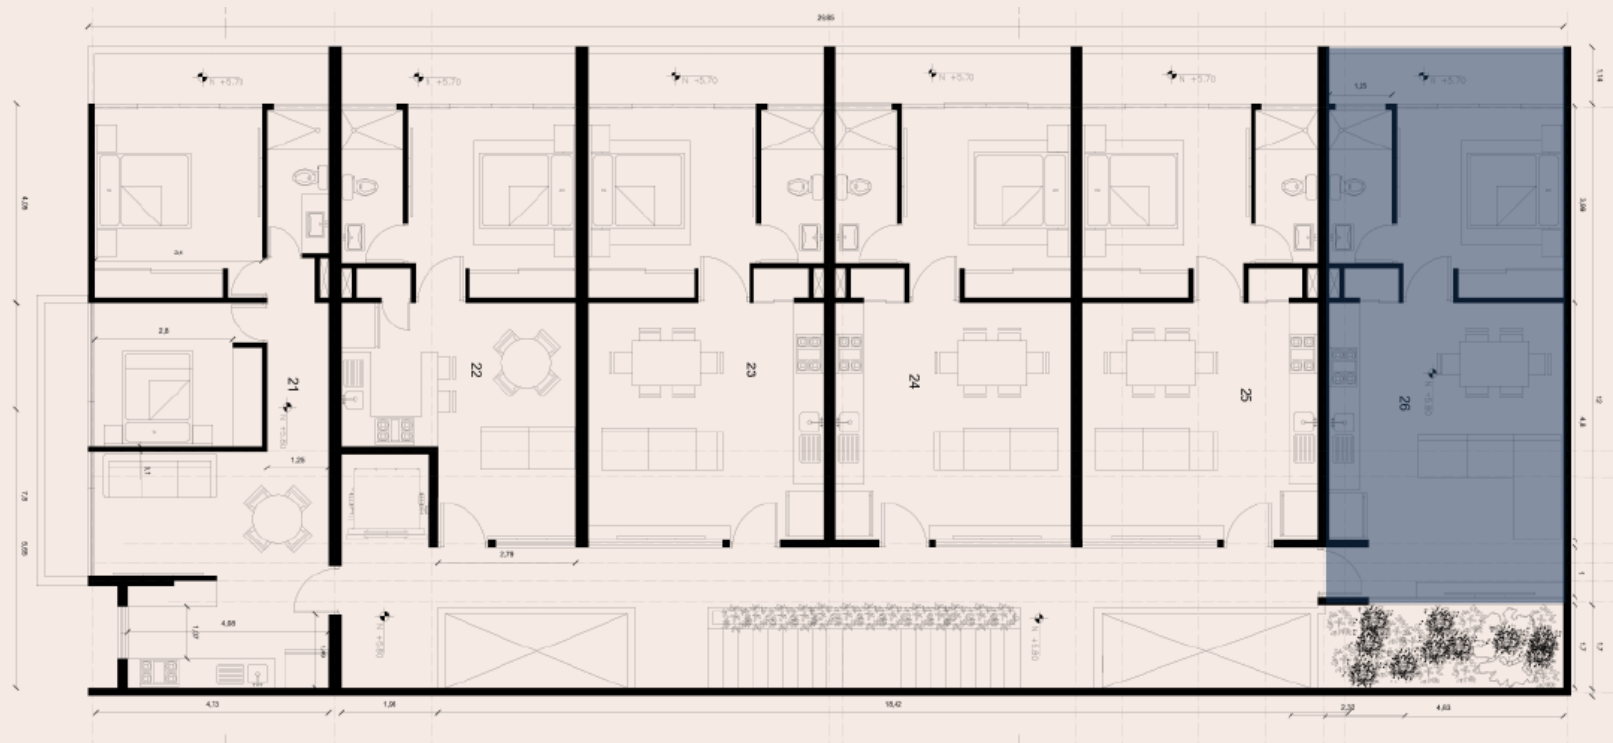

UNIDADES
1 RECÁMARA

SUPERFICIE TOTAL: 51m²

1 RECÁMARA

1 BALCÓN

1 BAÑO

CLOSETS

SALA

COMEDOR

0 BALCONES

1 BAÑO

CLOSETS

SALA

COMEDOR

UBICACIÓN
NIVEL 1

MODELO YUNUEN

SUPERFICIE TOTAL: 56.6m²

1 RECÁMARA

1 BALCÓN

1 BAÑO

CLOSETS

SALA

COMEDOR

UBICACIÓN
NIVEL 2 a 6

TIPOLOGÍAS