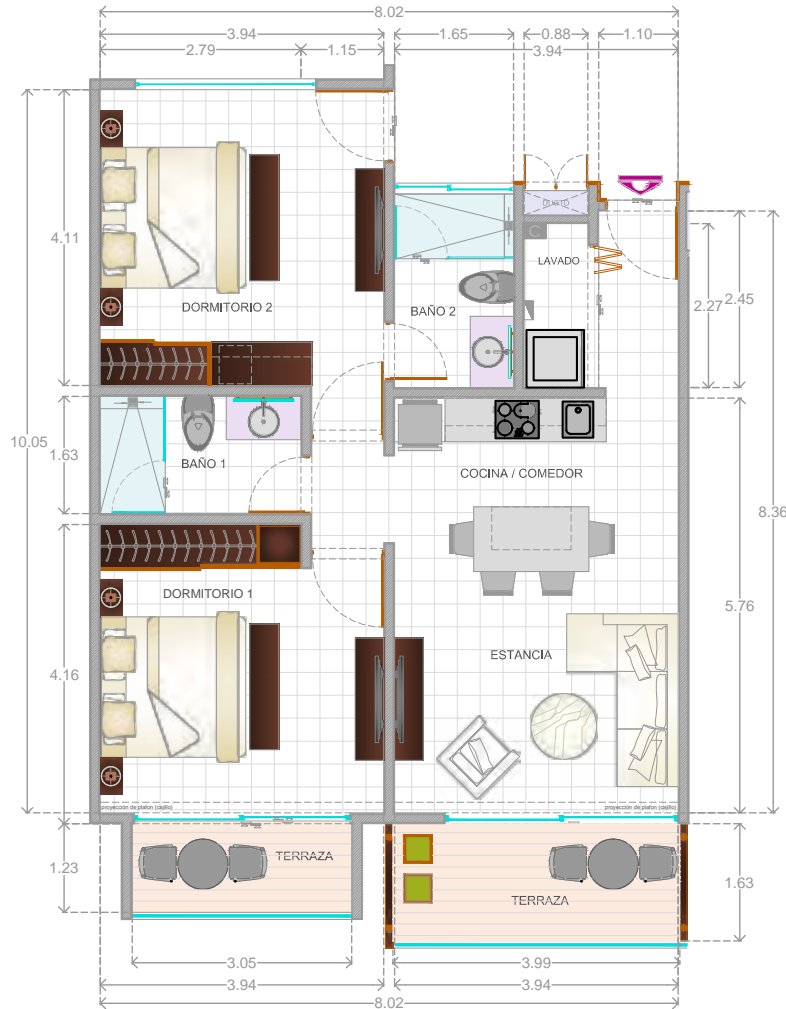

Concierge

Seguridad

CONOCE MÁS DE DUNA AQUÍ 

Duna

DOWNTOWN STUDIOS

Duna tiene 5 modelos diferentes de estudios

TIPO 1 ÁREAS

- Recámara
- Baño
- Cocineta
- Sala de estar
- Terraza
- Total de construcción 36.97 m²

Duna

DOWNTOWN
STUDIOS

TIPO 2 ÁREAS

- Recámara
- Baño
- Cocineta
- Sala de estar
- Terraza
- Total de construcción 31.99 m²

DOWNTOWN STUDIOS

TIPO 3 ÁREAS

- Recámara
- Baño
- Cocineta
- Sala de estar
- Terraza
- Total de construcción 40.16 m²

TIPO 4 ÁREAS

- Recámara
- Baño
- Cocineta
- Sala de estar
- Terraza
- Total de construcción 39.25 m²

TIPO 5 ÁREAS

- 2 Recámaras
- 2 Baños
- Cocineta
- Sala de estar
- 2 Terrazas
- Total de construcción 81.65 m²