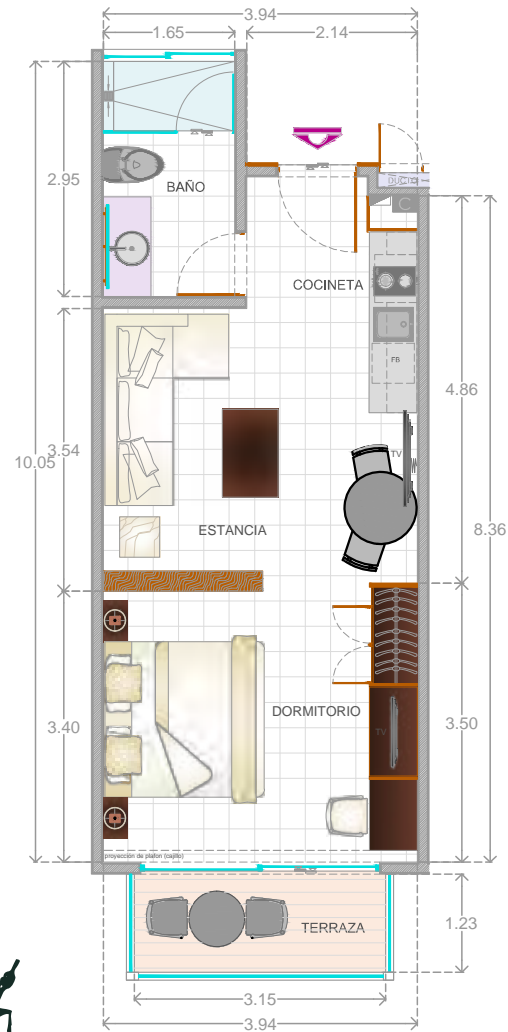

Concierge

Seguridad

CONOCE MÁS DE DUNA AQUÍ 

Duna

DOWNTOWN STUDIOS

Duna tiene 5 modelos diferentes de estudios

TIPO 1 ÁREAS

- Recámara
- Baño
- Cocineta
- Sala de estar
- Terraza
- Total de construcción 36.97 m²

Duna

DOWNTOWN
STUDIOS

TIPO 2 ÁREAS

- Recámara
- Baño
- Cocineta
- Sala de estar
- Terraza
- Total de construcción 31.99 m²

DOWNTOWN STUDIOS

TIPO 3 ÁREAS

- Recámara
- Baño
- Cocineta
- Sala de estar
- Terraza
- Total de construcción 40.16 m²

TIPO 4 ÁREAS

- Recámara
- Baño
- Cocineta
- Sala de estar
- Terraza
- Total de construcción 39.25 m²

TIPO 5 ÁREAS

- 2 Recámaras
- 2 Baños
- Cocineta
- Sala de estar
- 2 Terrazas
- Total de construcción 81.65 m²