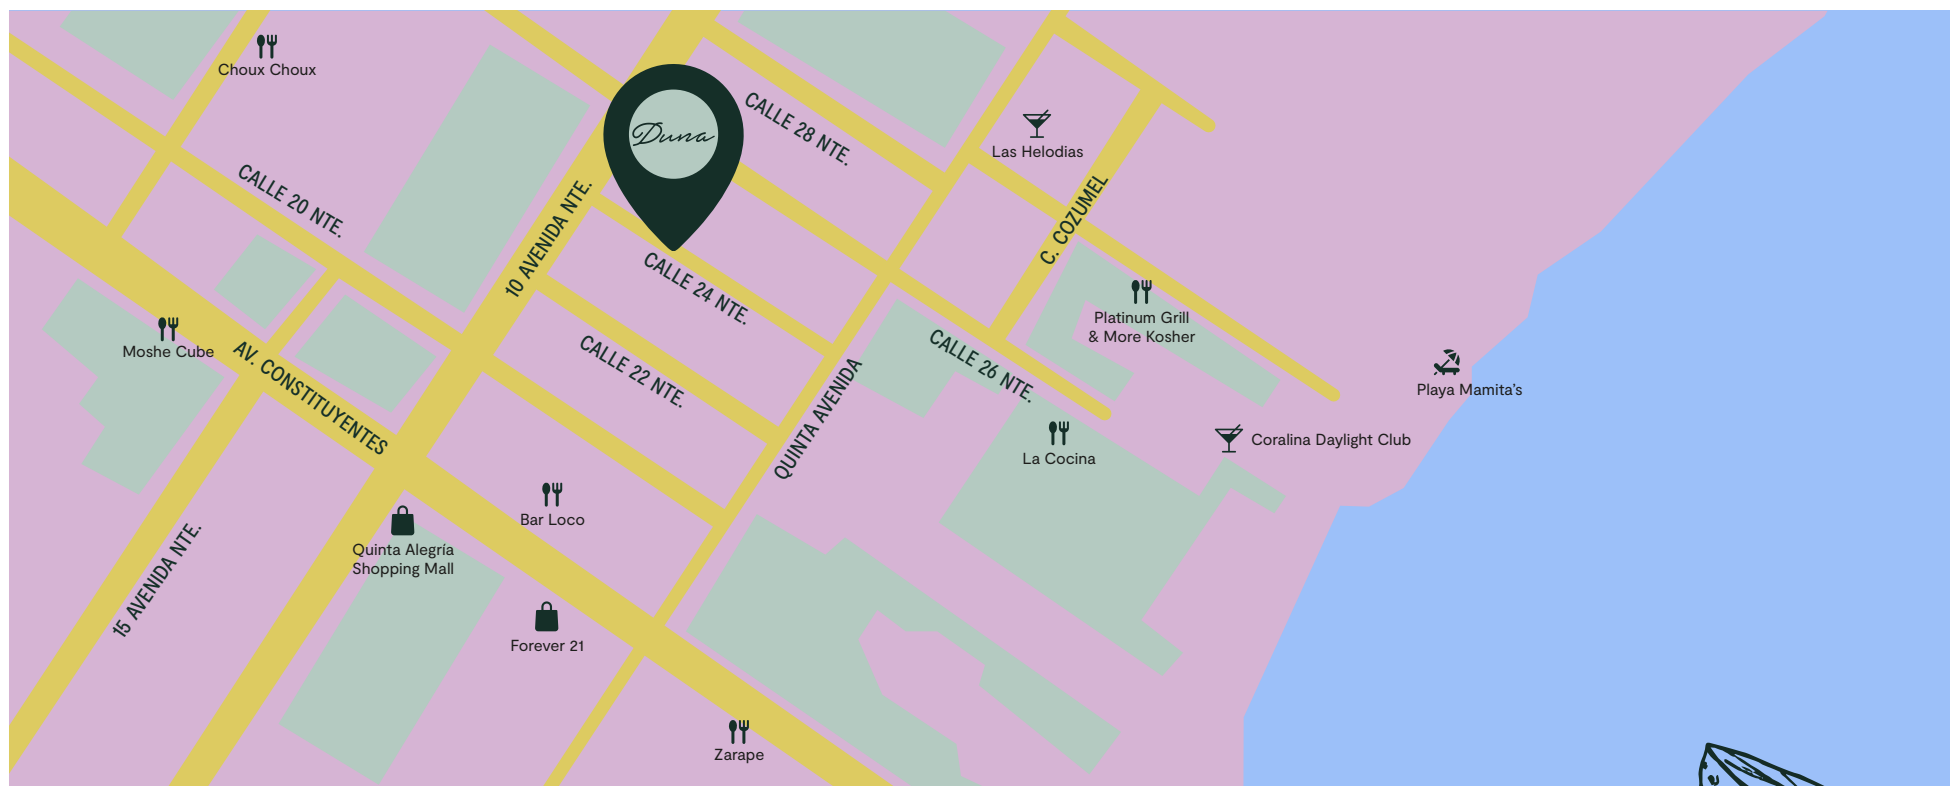

Duma

PLAYA DEL CARMEN
MX

DOWNTOWN
STUDIOS

Duna

DOWNTOWN
STUDIOS

Conoce Duna, un exclusivo complejo de departamentos tipo estudio ubicado en la mejor zona de Playa del Carmen.

Esta es la oportunidad de tener un departamento cerca de bares, restaurantes, tiendas supermercados y con fácil acceso a la playa para que cada uno de tus días sea inigualable disfrutando de un atardecer en el Roof con vista al mar.

Duna

DOWNTOWN STUDIOS

Duna se encuentra a 3 minutos caminando de distancia a la playa y a unos pasos de la 5ta avenida, el corredor turístico más importante de Playa del Carmen donde encontrarás desde centros comerciales hasta galerías de arte.

**UBICACIÓN: CALLE 24 ENTRE
QUINTA AVENIDA Y AV. 10**

Duna

DOWNTOWN
STUDIOS

Duna está estratégicamente pensado para ser un negocio de rentas vacacionales. Disfruta de tu condo a pasos del mar mientras recuperas tu inversión.