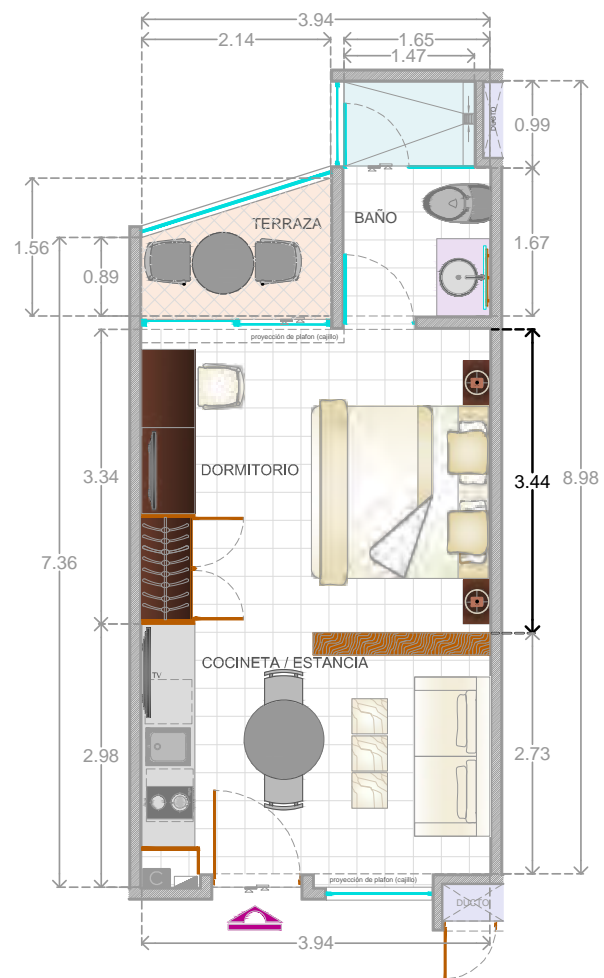

Concierge

Seguridad

CONOCE MÁS DE DUNA AQUÍ 

Duna

DOWNTOWN STUDIOS

Duna tiene 5 modelos diferentes de estudios

TIPO 1 ÁREAS

- Recámara
- Baño
- Cocineta
- Sala de estar
- Terraza
- Total de construcción 36.97 m²

Duna

DOWNTOWN
STUDIOS

TIPO 2 ÁREAS

- Recámara
- Baño
- Cocineta
- Sala de estar
- Terraza
- Total de construcción 31.99 m²

DOWNTOWN STUDIOS

TIPO 3 ÁREAS

- Recámara
- Baño
- Cocineta
- Sala de estar
- Terraza
- Total de construcción 40.16 m²

TIPO 4 ÁREAS

- Recámara
- Baño
- Cocineta
- Sala de estar
- Terraza
- Total de construcción 39.25 m²

TIPO 5 ÁREAS

- 2 Recámaras
- 2 Baños
- Cocineta
- Sala de estar
- 2 Terrazas
- Total de construcción 81.65 m²