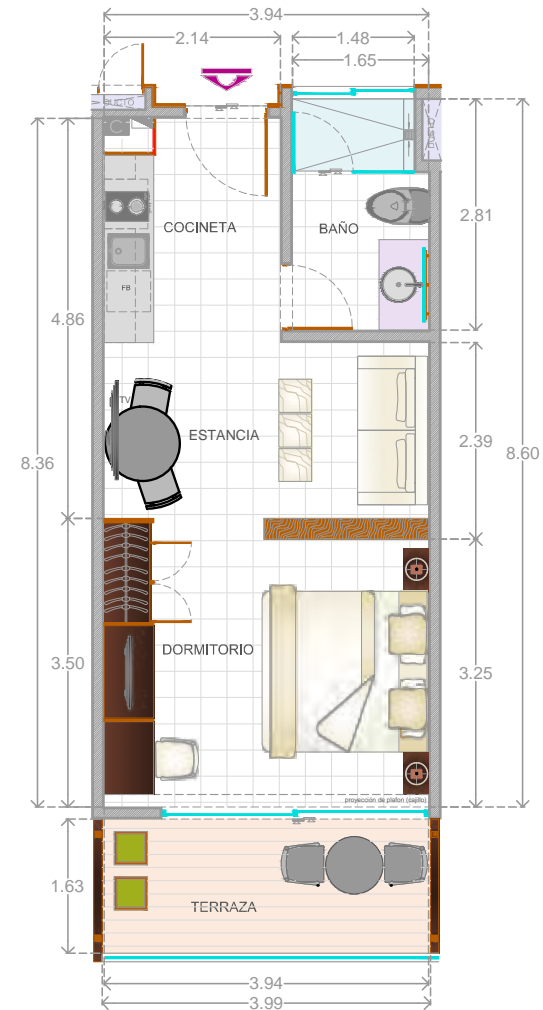

Concierge

Seguridad

CONOCE MÁS DE DUNA AQUÍ 

Duna

DOWNTOWN STUDIOS

Duna tiene 5 modelos diferentes de estudios

TIPO 1 ÁREAS

- Recámara
- Baño
- Cocineta
- Sala de estar
- Terraza
- Total de construcción 36.97 m²

Duna

DOWNTOWN
STUDIOS

TIPO 2 ÁREAS

- Recámara
- Baño
- Cocineta
- Sala de estar
- Terraza
- Total de construcción 31.99 m²

DOWNTOWN STUDIOS

TIPO 3 ÁREAS

- Recámara
- Baño
- Cocineta
- Sala de estar
- Terraza
- Total de construcción 40.16 m²

TIPO 4 ÁREAS

- Recámara
- Baño
- Cocineta
- Sala de estar
- Terraza
- Total de construcción 39.25 m²

TIPO 5 ÁREAS

- 2 Recámaras
- 2 Baños
- Cocineta
- Sala de estar
- 2 Terrazas
- Total de construcción 81.65 m²