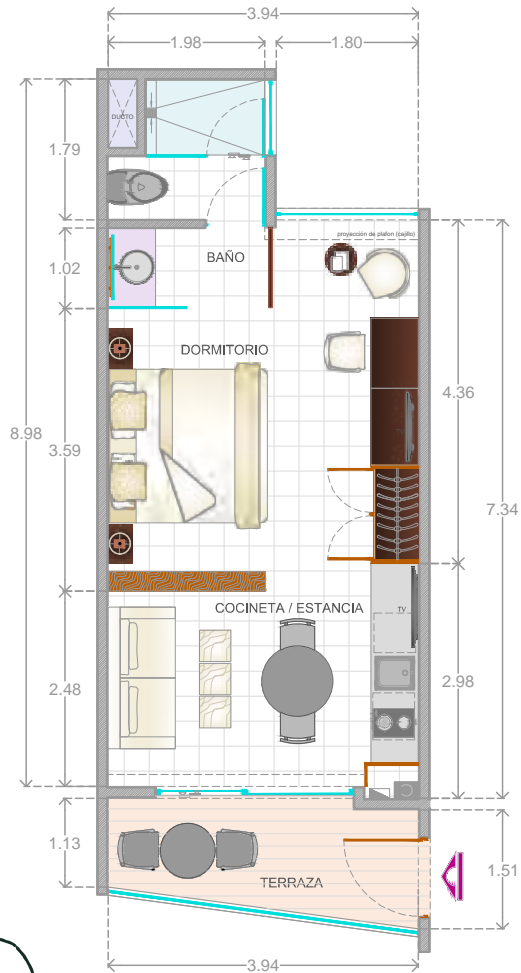

Concierge

Seguridad

CONOCE MÁS DE DUNA AQUÍ 

Duna

DOWNTOWN STUDIOS

Duna tiene 5 modelos diferentes de estudios

TIPO 1 ÁREAS

- Recámara
- Baño
- Cocineta
- Sala de estar
- Terraza
- Total de construcción 36.97 m²

Duna

DOWNTOWN
STUDIOS

TIPO 2 ÁREAS

- Recámara
- Baño
- Cocineta
- Sala de estar
- Terraza
- Total de construcción 31.99 m²

DOWNTOWN STUDIOS

TIPO 3 ÁREAS

- Recámara
- Baño
- Cocineta
- Sala de estar
- Terraza
- Total de construcción 40.16 m²

TIPO 4 ÁREAS

- Recámara
- Baño
- Cocineta
- Sala de estar
- Terraza
- Total de construcción 39.25 m²

TIPO 5 ÁREAS

- 2 Recámaras
- 2 Baños
- Cocineta
- Sala de estar
- 2 Terrazas
- Total de construcción 81.65 m²