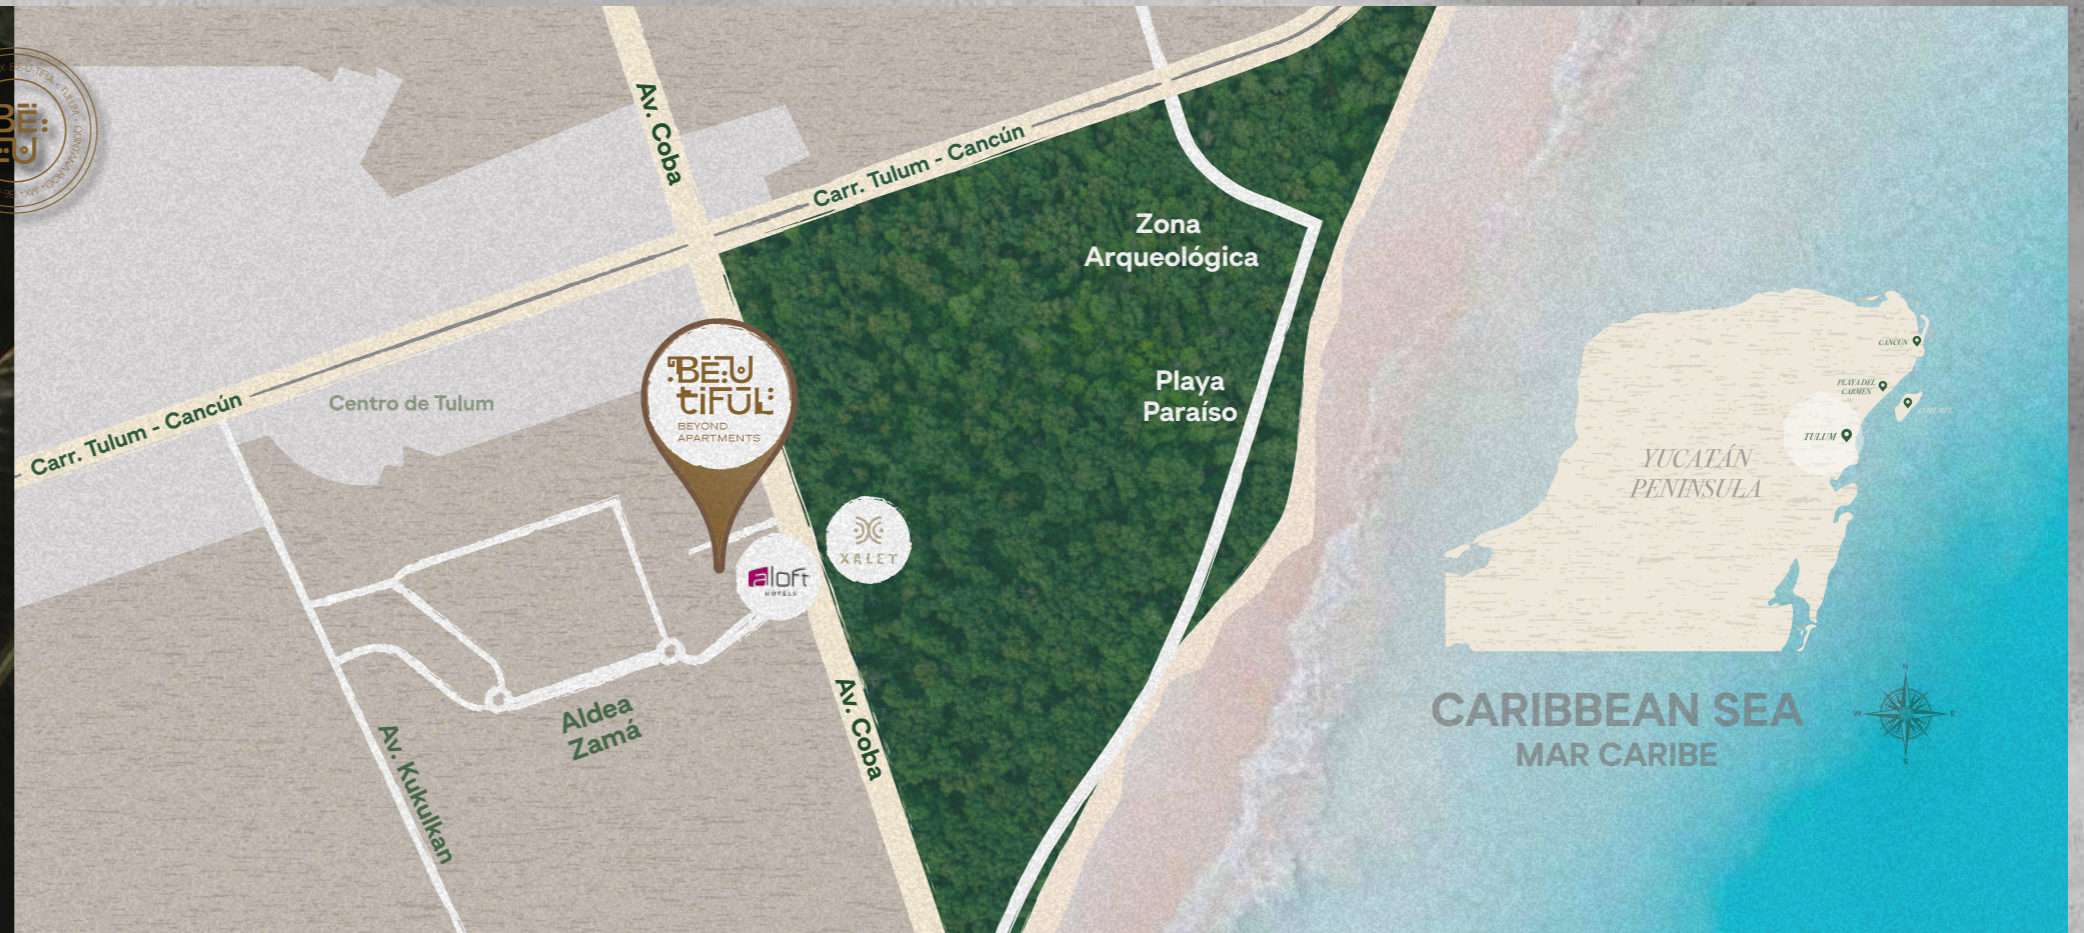

LOCATION

Be-U-Tiful se encuentra en el corazón de Distrito Tulum, a unos metros de la avenida Cobá. Una zona donde abunda la gastronomía local, historia cultural, tiendas de diseño, hoteles y viviendas; Además de su proximidad al espectacular mar caribe.

Se le considera una de las ubicaciones más cotizadas y privilegiadas de Tulum, al encontrarse en uno de los corredores más importantes con fácil accesibilidad y mayor plusvalía.

Be-U-Tiful is located in the heart of the Tulum District, a few meters from Coba Avenue. An area where local gastronomy, cultural history, designer shops, hotels and homes abound; In addition to its proximity to the spectacular Caribbean Sea.

It is considered one of the most sought-after and privileged locations in Tulum, as it is located in one of the most important corridors with easy accessibility and greater added value.

TULUM GUIDE

Scan the Qr code with your Smartphone