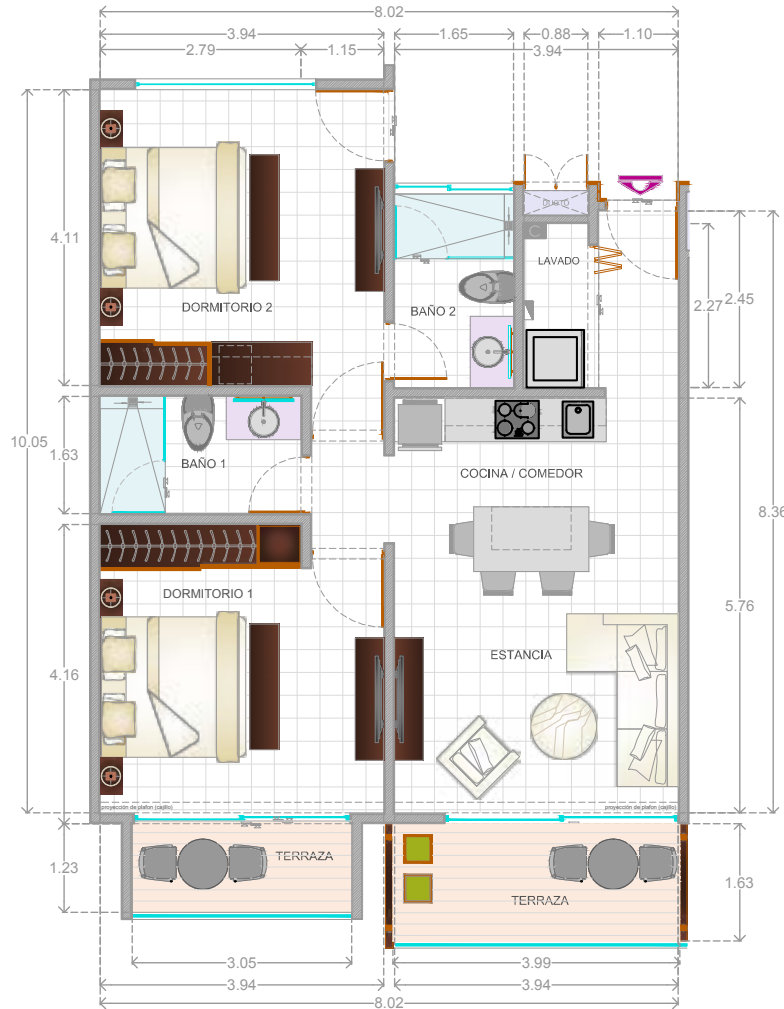

Concierge

Seguridad

DOWNTOWN STUDIOS

Duna tiene 5 modelos diferentes de estudios

TIPO 1 ÁREAS

- Recámara
- Baño
- Cocineta
- Sala de estar
- Terraza
- Total de construcción 36.97 m²

Duna

DOWNTOWN
STUDIOS

TIPO 2 ÁREAS

- Recámara
- Baño
- Cocineta
- Sala de estar
- Terraza
- Total de construcción 31.99 m²

DOWNTOWN STUDIOS

TIPO 3 ÁREAS

- Recámara
- Baño
- Cocineta
- Sala de estar
- Terraza
- Total de construcción 40.16 m²

TIPO 4 ÁREAS

- Recámara
- Baño
- Cocineta
- Sala de estar
- Terraza
- Total de construcción 39.25 m²

TIPO 5 ÁREAS

- 2 Recámaras
- 2 Baños
- Cocineta
- Sala de estar
- 2 Terrazas
- Total de construcción 81.65 m²