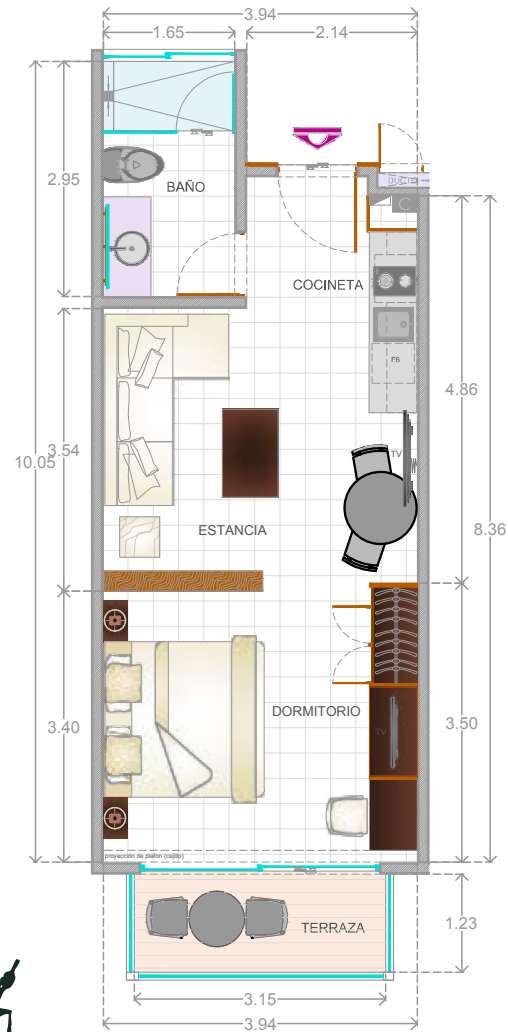

Concierge

Seguridad

DOWNTOWN STUDIOS

Duna tiene 5 modelos diferentes de estudios

TIPO 1 ÁREAS

- Recámara
- Baño
- Cocineta
- Sala de estar
- Terraza
- Total de construcción 36.97 m²

Duna

DOWNTOWN
STUDIOS

TIPO 2 ÁREAS

- Recámara
- Baño
- Cocineta
- Sala de estar
- Terraza
- Total de construcción 31.99 m²

DOWNTOWN STUDIOS

TIPO 3 ÁREAS

- Recámara
- Baño
- Cocineta
- Sala de estar
- Terraza
- Total de construcción 40.16 m²

TIPO 4 ÁREAS

- Recámara
- Baño
- Cocineta
- Sala de estar
- Terraza
- Total de construcción 39.25 m²

TIPO 5 ÁREAS

- 2 Recámaras
- 2 Baños
- Cocineta
- Sala de estar
- 2 Terrazas
- Total de construcción 81.65 m²