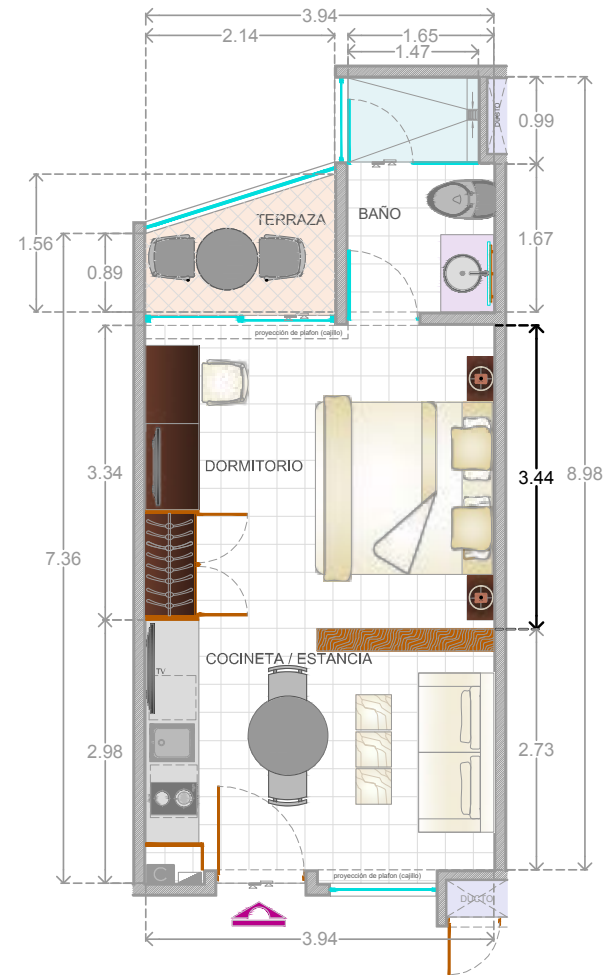

Concierge

Seguridad

DOWNTOWN STUDIOS

Duna tiene 5 modelos diferentes de estudios

TIPO 1 ÁREAS

- Recámara
- Baño
- Cocineta
- Sala de estar
- Terraza
- Total de construcción 36.97 m²

Duna

DOWNTOWN
STUDIOS

TIPO 2 ÁREAS

- Recámara
- Baño
- Cocineta
- Sala de estar
- Terraza
- Total de construcción 31.99 m²

DOWNTOWN STUDIOS

TIPO 3 ÁREAS

- Recámara
- Baño
- Cocineta
- Sala de estar
- Terraza
- Total de construcción 40.16 m²

TIPO 4 ÁREAS

- Recámara
- Baño
- Cocineta
- Sala de estar
- Terraza
- Total de construcción 39.25 m²

TIPO 5 ÁREAS

- 2 Recámaras
- 2 Baños
- Cocineta
- Sala de estar
- 2 Terrazas
- Total de construcción 81.65 m²