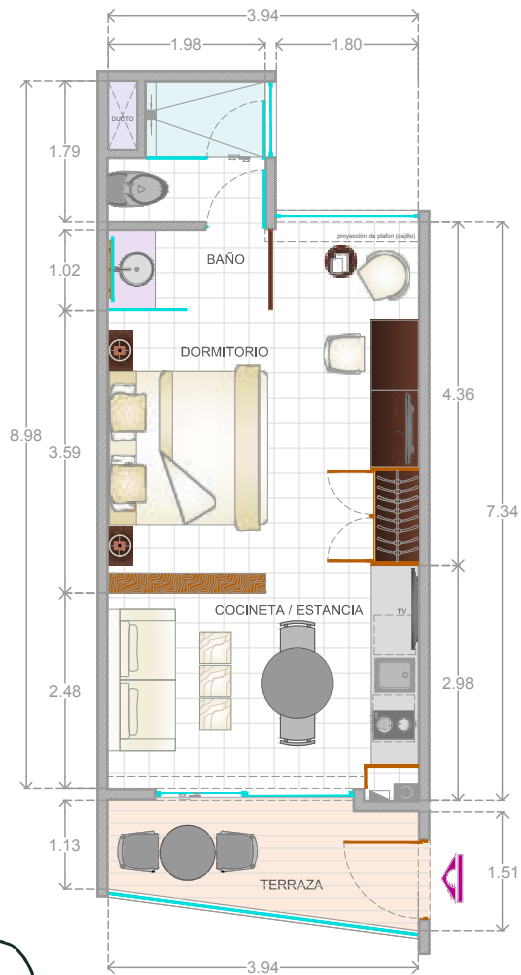

Concierge

Seguridad

DOWNTOWN STUDIOS

Duna tiene 5 modelos diferentes de estudios

TIPO 1 ÁREAS

- Recámara
- Baño
- Cocineta
- Sala de estar
- Terraza
- Total de construcción 36.97 m²

Duna

DOWNTOWN
STUDIOS

TIPO 2 ÁREAS

- Recámara
- Baño
- Cocineta
- Sala de estar
- Terraza
- Total de construcción 31.99 m²

DOWNTOWN STUDIOS

TIPO 3 ÁREAS

- Recámara
- Baño
- Cocineta
- Sala de estar
- Terraza
- Total de construcción 40.16 m²