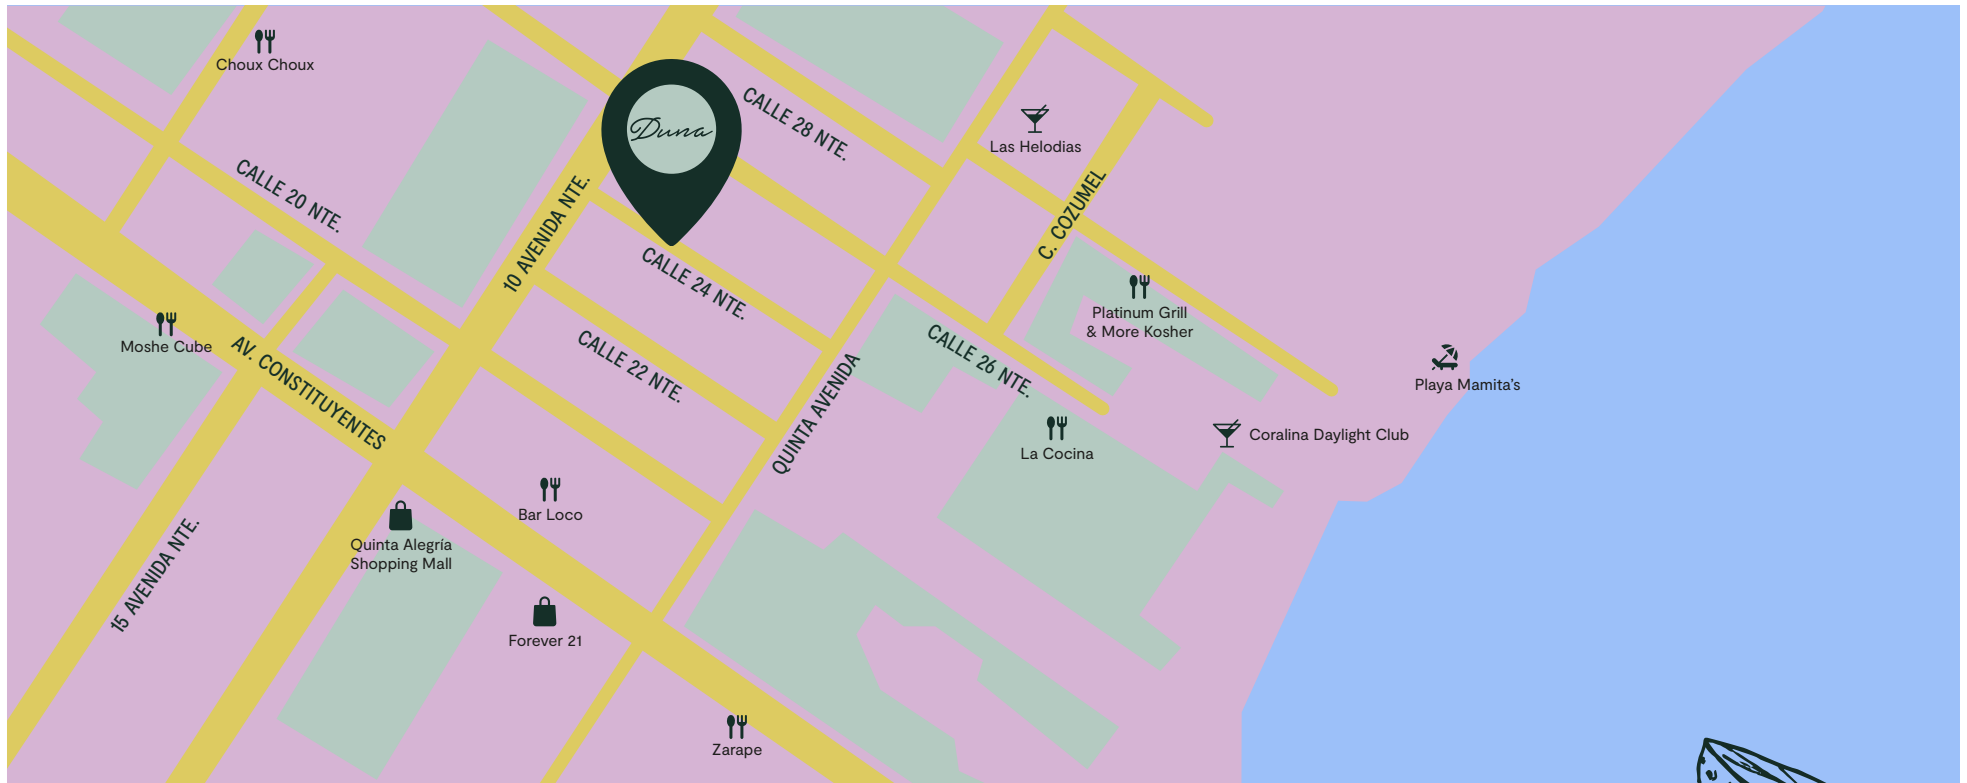

Duma

PLAYA DEL CARMEN
MX

DOWNTOWN
STUDIOS

Duna

DOWNTOWN
STUDIOS

Conoce Duna, un exclusivo complejo de departamentos tipo estudio ubicado en la mejor zona de Playa del Carmen.

Esta es la oportunidad de tener un departamento cerca de bares, restaurantes, tiendas supermercados y con fácil acceso a la playa para que cada uno de tus días sea inigualable disfrutando de un atardecer en el Roof con vista al mar.

Duna

DOWNTOWN STUDIOS

Duna se encuentra a 3 minutos caminando de distancia a la playa y a unos pasos de la 5ta avenida, el corredor turístico más importante de Playa del Carmen donde encontrarás desde centros comerciales hasta galerías de arte.

**UBICACIÓN: CALLE 24 ENTRE
QUINTA AVENIDA Y AV. 10**

Duna

DOWNTOWN
STUDIOS

Duna está estratégicamente pensado para ser un negocio de rentas vacacionales. Disfruta de tu condo a pasos del mar mientras recuperas tu inversión.