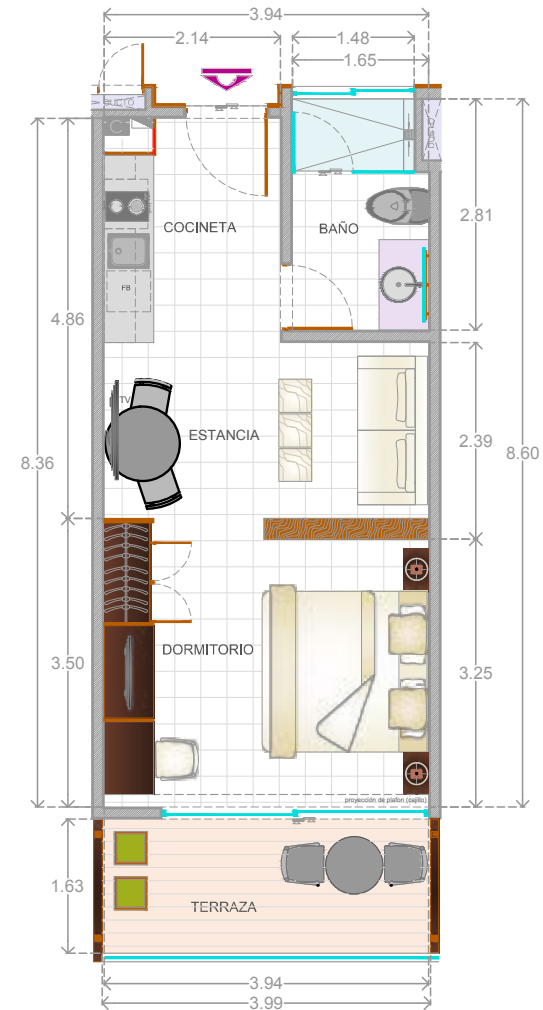

Concierge

Seguridad

DOWNTOWN STUDIOS

Duna tiene 5 modelos diferentes de estudios

TIPO 1 ÁREAS

- Recámara
- Baño
- Cocineta
- Sala de estar
- Terraza
- Total de construcción 36.97 m²

Duna

DOWNTOWN
STUDIOS

TIPO 2 ÁREAS

- Recámara
- Baño
- Cocineta
- Sala de estar
- Terraza
- Total de construcción 31.99 m²

DOWNTOWN STUDIOS

TIPO 3 ÁREAS

- Recámara
- Baño
- Cocineta
- Sala de estar
- Terraza
- Total de construcción 40.16 m²

TIPO 4 ÁREAS

- Recámara
- Baño
- Cocineta
- Sala de estar
- Terraza
- Total de construcción 39.25 m²

TIPO 5 ÁREAS

- 2 Recámaras
- 2 Baños
- Cocineta
- Sala de estar
- 2 Terrazas
- Total de construcción 81.65 m²