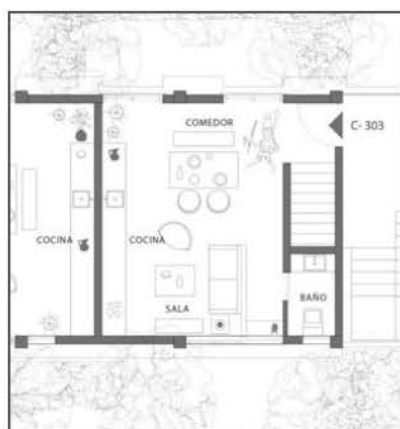

C303

83.21 m²

área interior..... **69.3 m²**

terrazza techada..... **3.2 m²**

terrazza ST..... **10.8 m²**

- nivel 2 0 1 2 5m

- nivel 0 0 1 2 5m

1 habitación

2 wc

terrazza

pileta de agua

sala