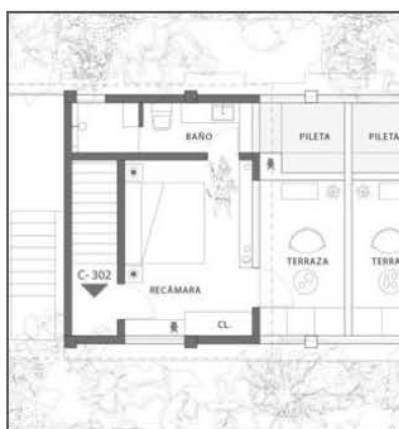

C302

95.69 m²

área interior..... **81.8 m²**

terrazza..... **3.2 m²**

terrazza ST..... **10.8 m²**

- nível 2
0 1 2 5m

- nível 0
0 1 2 5m

1 habitación

2 wc

terrazza

pileta de agua

sala