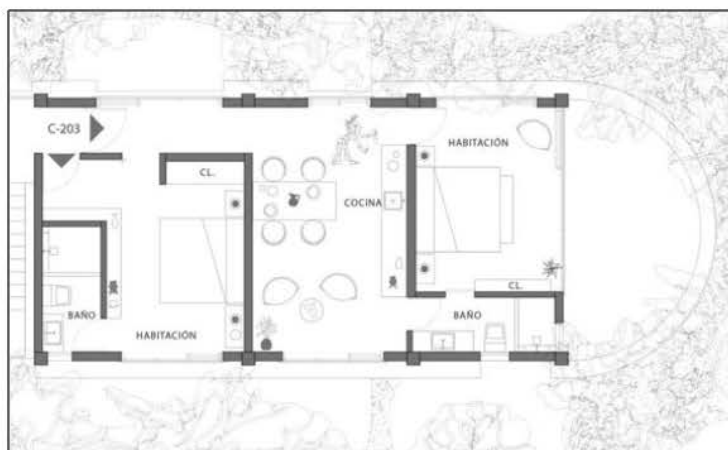

C203

77.8 m²

área interior..... 77.8 m²

- nivel 1

0 1 2 5m

2 habitaciones

2 wc