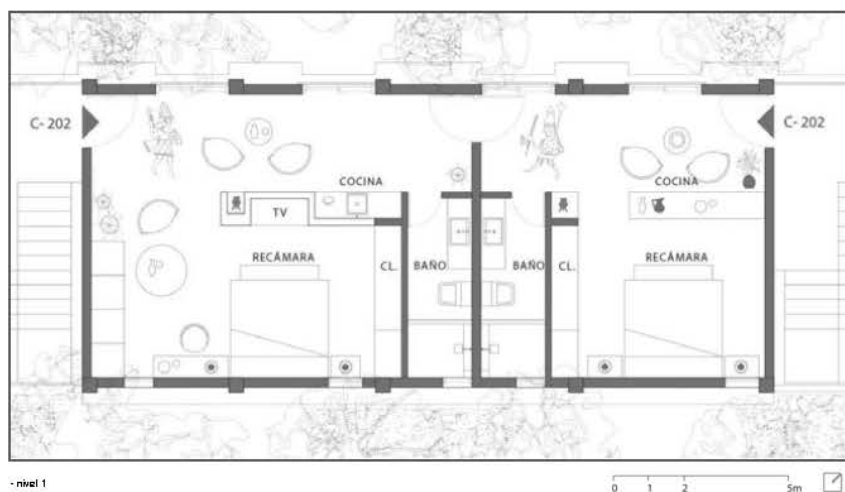

# C202

**89.46 m<sup>2</sup>**

área interior.....**89.46 m<sup>2</sup>**

- nivel 1

0 1 2 5m

2 habitaciones

2 wc