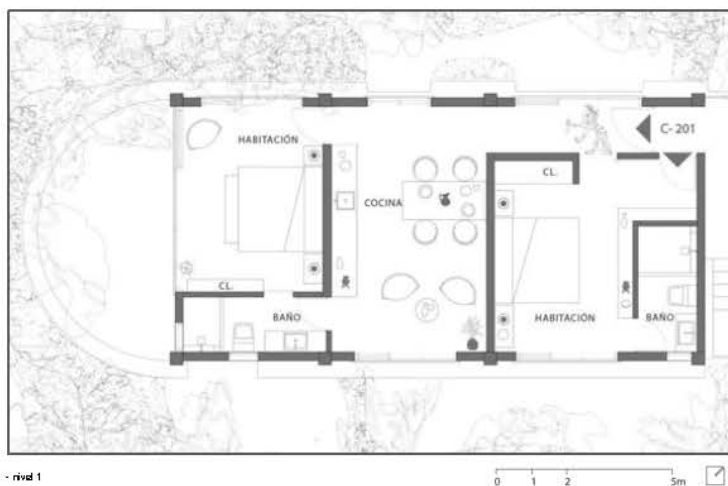

# C201

**77.78 m<sup>2</sup>**

área interior.....**77.78 m<sup>2</sup>**

2 habitaciones

2 wc