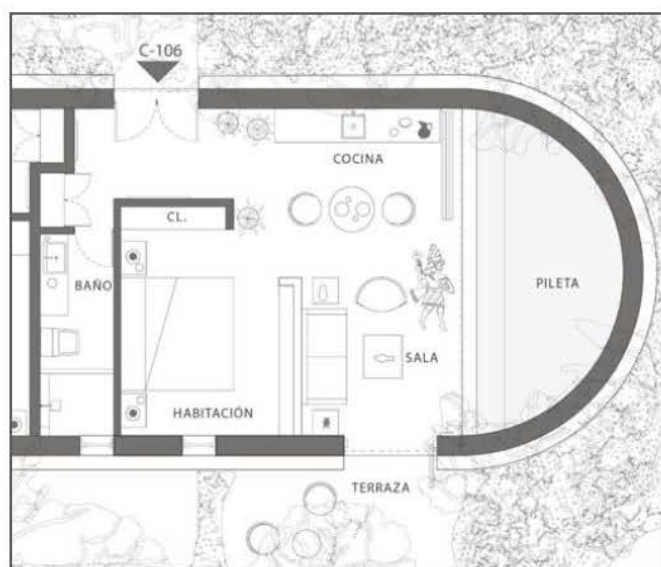

C106

73.73 m²

área interior..... **47.15 m²**

jardín / terraza ST... **26.58 m²**

- planta baja

0 1 2 5m

1 habitación

1 wc

sala

pileta de agua

terrace