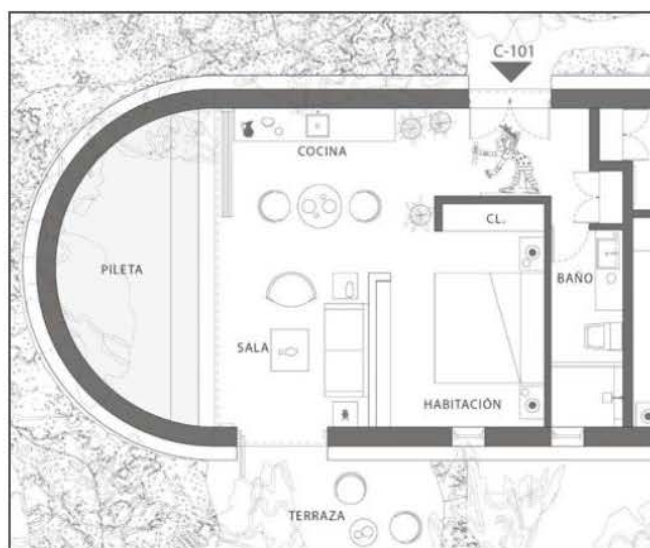

C101

73.73 m²

área interior..... **47.15 m²**

jardín / terraza **26.58 m²**

- planta baja

0 1 2 5m

1 habitación

1 wc

sala

pileta de agua

jardín