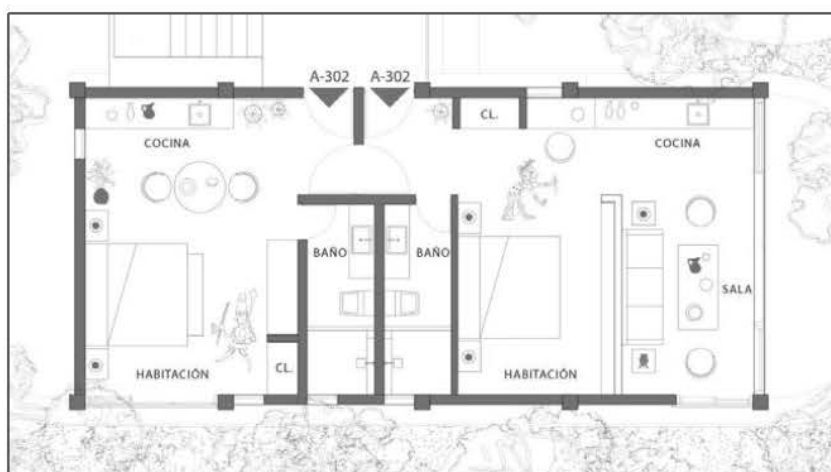

A302

65.33 m²

área interior..... 65.33 m²

- nivel 2

0 1 2 5m

2 habitaciones

2 wc

sala