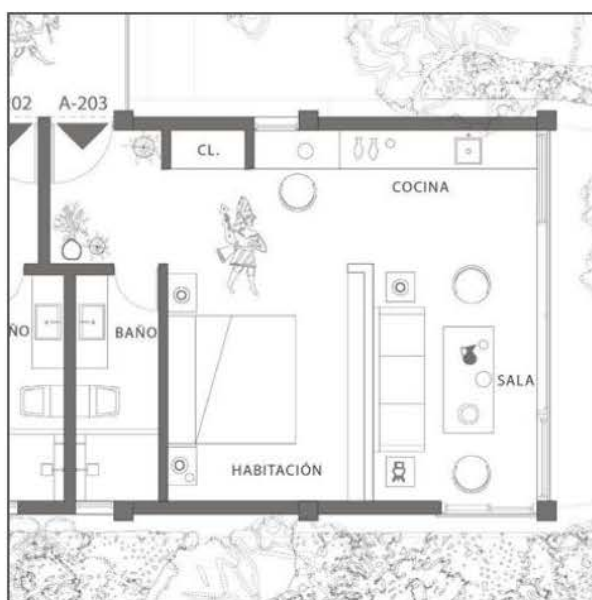

# A203

48.61 m<sup>2</sup>

área interior..... 48.61 m<sup>2</sup>

- nivel 1

1 habitación

1 wc

sala