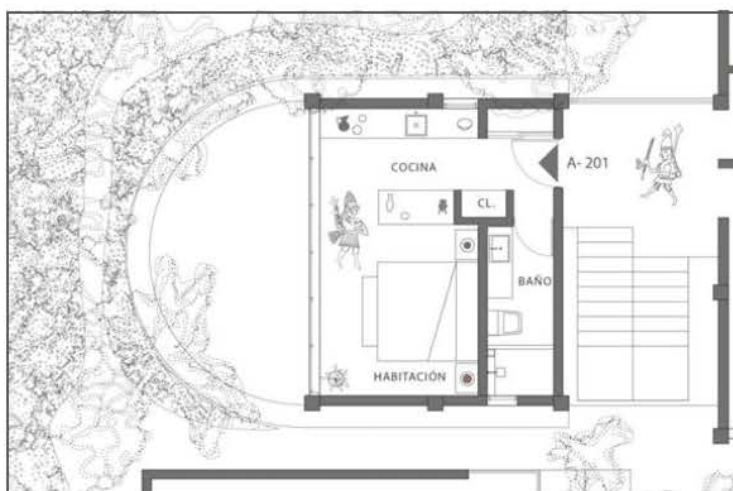

A201

32.74 m²

área interior..... **32.74 m²**

- nivel 1

1 habitación

1 wc