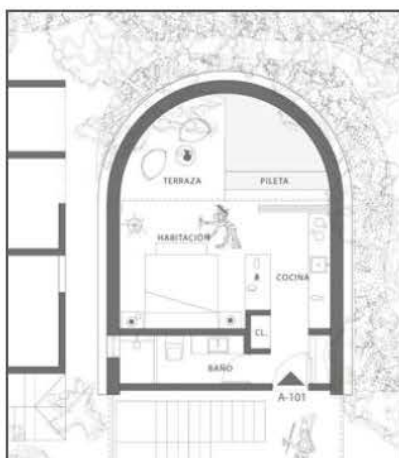

A101

49.34 m²

área interior..... **33.30 m²**

jardín / terraza ST... **16.10 m²**

- planta baja

0 1 2 5m

1 habitación

1 wc

terrace

pileta de agua