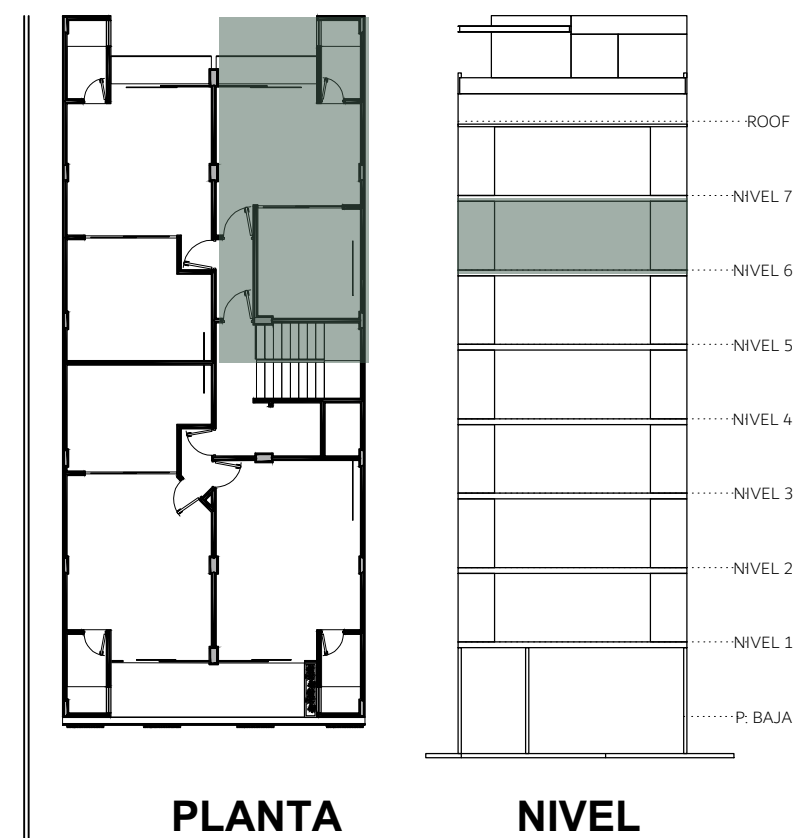

PLANTA ARQUITECTÓNICA
DEPARTAMENTO C603
 ESCALA 1:10

ESCALA GRÁFICA

PLANTA **NIVEL**

CUADRO DE LOCALIZACIONES

CROQUIS UBICACIÓN

NOTAS GENERALES AL DIBUJO:

1. La cota rige al dibujo
2. Para correcta lectura de acuerdo a la escala, el documento debe estar impreso en tamaño Arch expand C.

SPIRIT CONDOS 1904

Calle 50 Norte Manzana 266 Lote 18
 Col. Luis Donaldo Colosio, C.P. 77728
 Playa del Carmen, Solidaridad, Quintana Roo

ÁREAS	
INTERIOR	40.08 m ²
TERRAZA	3.04 m ²
TOTAL	43.12 m²