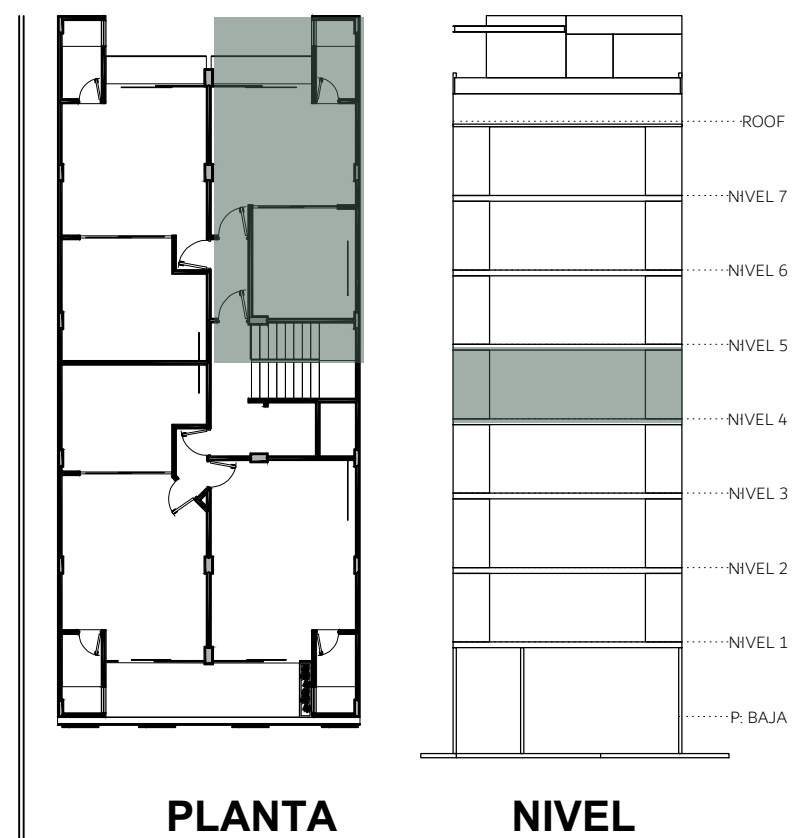

**PLANTA ARQUITECTÓNICA**  
**DEPARTAMENTO C403**  
 ESCALA 1:10

ESCALA GRÁFICA

PLANTA

NIVEL

CUADRO DE LOCALIZACIONES

CROQUIS UBICACIÓN

**SPIRIT CONDOS 1904**  
 Calle 50 Norte Manzana 266 Lote 18  
 Col. Luis Donaldo Colosio, C.P. 77728  
 Playa del Carmen, Solidaridad, Quintana Roo

ÁREAS	
INTERIOR	40.08 m <sup>2</sup>
TERRAZA	3.04 m <sup>2</sup>
<b>TOTAL</b>	<b>43.12 m<sup>2</sup></b>

- NOTAS GENERALES AL DIBUJO:
1. La cota rige al dibujo
  2. Para correcta lectura de acuerdo a la escala, el documento debe estar impreso en tamaño Arch expand C.