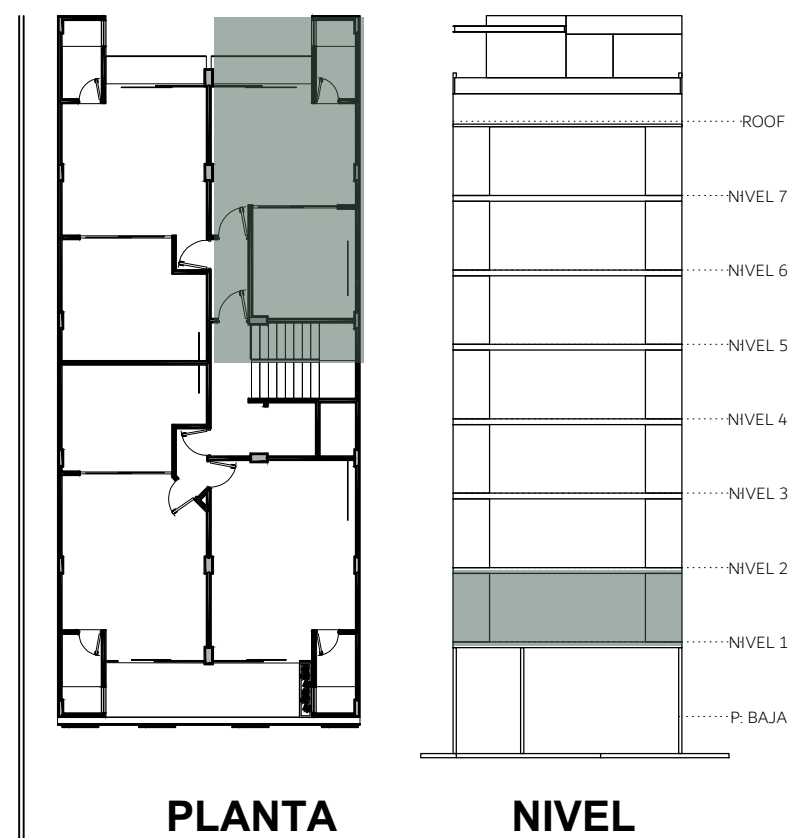

PLANTA ARQUITECTÓNICA
DEPARTAMENTO C303
 ESCALA 1:10

ESCALA GRÁFICA

PLANTA

NIVEL

CUADRO DE LOCALIZACIONES

CROQUIS UBICACIÓN

SPIRIT CONDOS 1904
 Calle 50 Norte Manzana 266 Lote 18
 Col. Luis Donaldo Colosio, C.P. 77728
 Playa del Carmen, Solidaridad, Quintana Roo

ÁREAS	
INTERIOR	40.08 m ²
TERRAZA	3.04 m ²
TOTAL	43.12 m²

- NOTAS GENERALES AL DIBUJO:
1. La cota rige al dibujo
 2. Para correcta lectura de acuerdo a la escala, el documento debe estar impreso en tamaño Arch expand C.