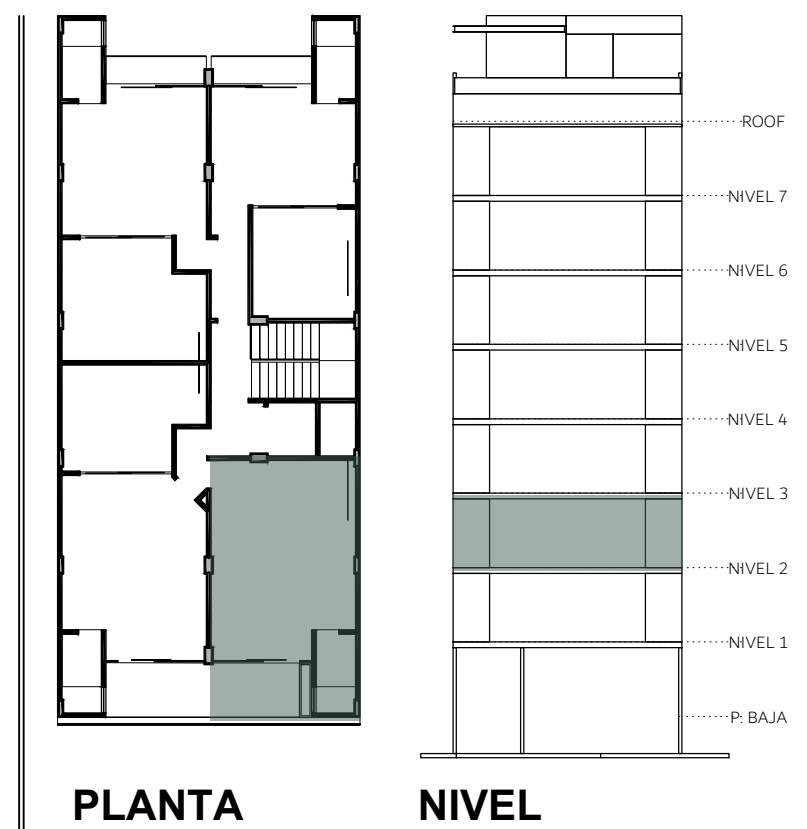

**PLANTA ARQUITECTÓNICA  
DEPARTAMENTO D204**

ESCALA 1:10

ESCALA GRÁFICA

PLANTA

NIVEL

CUADRO DE LOCALIZACIONES

CROQUIS UBICACIÓN

**SPIRIT CONDOS 1904**

Calle 50 Norte Manzana 266 Lote 18  
Col. Luis Donaldo Colosio, C.P. 77728  
Playa del Carmen, Solidaridad, Quintana Roo

ÁREAS	
INTERIOR	31.84 m <sup>2</sup>
TERRAZA	5.95 m <sup>2</sup>
<b>TOTAL</b>	<b>37.79 m<sup>2</sup></b>

NOTAS GENERALES AL DIBUJO:

1. La cota rige al dibujo
2. Para correcta lectura de acuerdo a la escala, el documento debe estar impreso en tamaño Arch expand C.