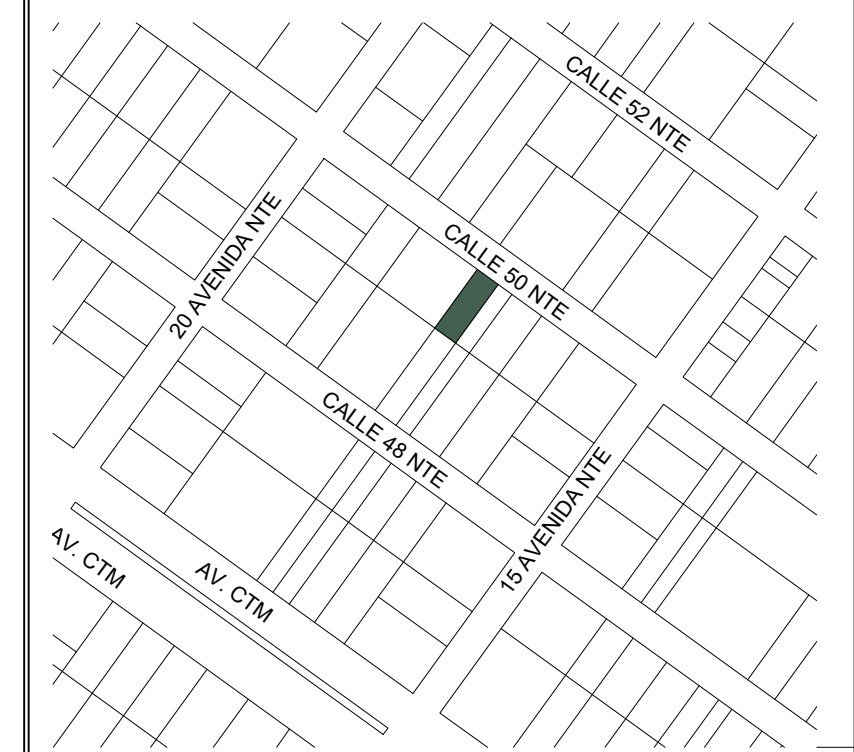

**PLANTA ARQUITECTÓNICA**  
**DEPARTAMENTO C203**  
 ESCALA 1:10

ESCALA GRÁFICA

PLANTA

NIVEL

CUADRO DE LOCALIZACIONES

CROQUIS UBICACIÓN

NOTAS GENERALES AL DIBUJO:

1. La cota rige al dibujo
2. Para correcta lectura de acuerdo a la escala, el documento debe estar impreso en tamaño Arch expand C.

**SPIRIT CONDOS 1904**

Calle 50 Norte Manzana 266 Lote 18  
 Col. Luis Donaldo Colosio, C.P. 77728  
 Playa del Carmen, Solidaridad, Quintana Roo

ÁREAS	
INTERIOR	40.08 m <sup>2</sup>
TERRAZA	3.04 m <sup>2</sup>
<b>TOTAL</b>	<b>43.12 m<sup>2</sup></b>