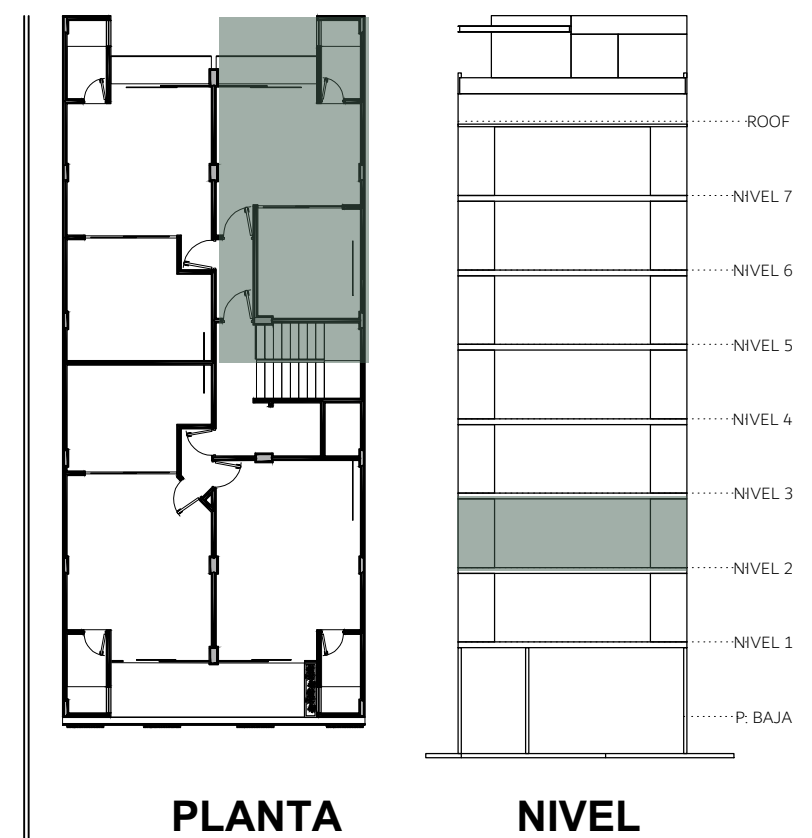

**PLANTA ARQUITECTÓNICA**  
**DEPARTAMENTO C203**  
 ESCALA 1:10

ESCALA GRÁFICA

PLANTA

NIVEL

CUADRO DE LOCALIZACIONES

CROQUIS UBICACIÓN

NOTAS GENERALES AL DIBUJO:

1. La cota rige al dibujo
2. Para correcta lectura de acuerdo a la escala, el documento debe estar impreso en tamaño Arch expand C.

**SPIRIT CONDOS 1904**

Calle 50 Norte Manzana 266 Lote 18  
 Col. Luis Donaldo Colosio, C.P. 77728  
 Playa del Carmen, Solidaridad, Quintana Roo

ÁREAS	
INTERIOR	40.08 m <sup>2</sup>
TERRAZA	3.04 m <sup>2</sup>
<b>TOTAL</b>	<b>43.12 m<sup>2</sup></b>