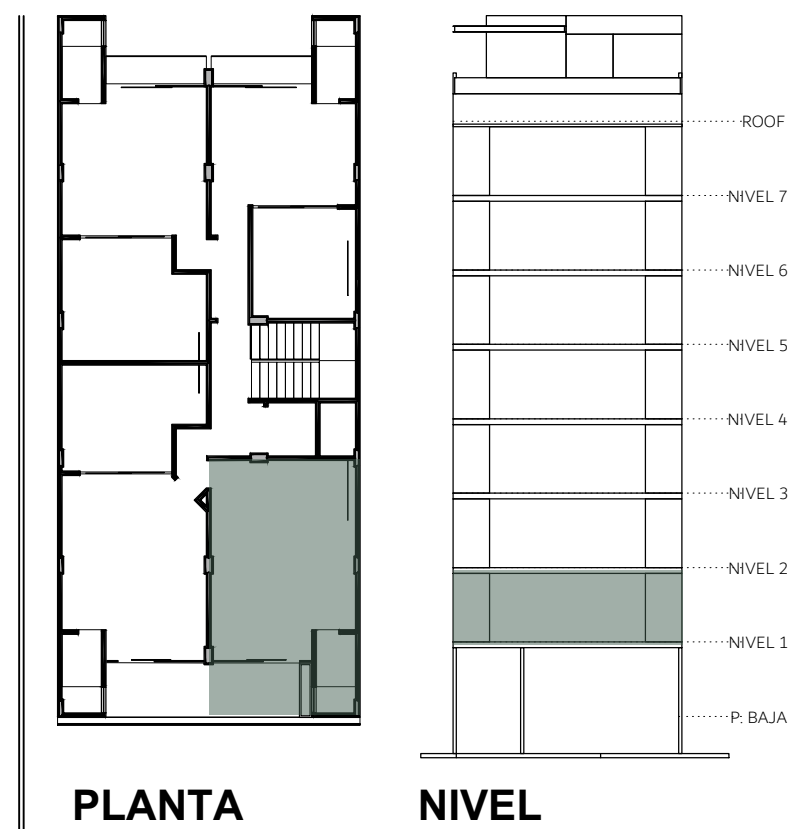

**PLANTA ARQUITECTÓNICA  
DEPARTAMENTO D104**

ESCALA 1:10

ESCALA GRÁFICA

PLANTA

NIVEL

CUADRO DE LOCALIZACIONES

CROQUIS UBICACIÓN

NOTAS GENERALES AL DIBUJO:

1. La cota rige al dibujo
2. Para correcta lectura de acuerdo a la escala, el documento debe estar impreso en tamaño Arch expand C.

**SPIRIT CONDOS 1904**

Calle 50 Norte Manzana 266 Lote 18  
Col. Luis Donaldo Colosio, C.P. 77728  
Playa del Carmen, Solidaridad, Quintana Roo

ÁREAS	
INTERIOR	31.84 m <sup>2</sup>
TERRAZA	5.95 m <sup>2</sup>
<b>TOTAL</b>	<b>37.79 m<sup>2</sup></b>