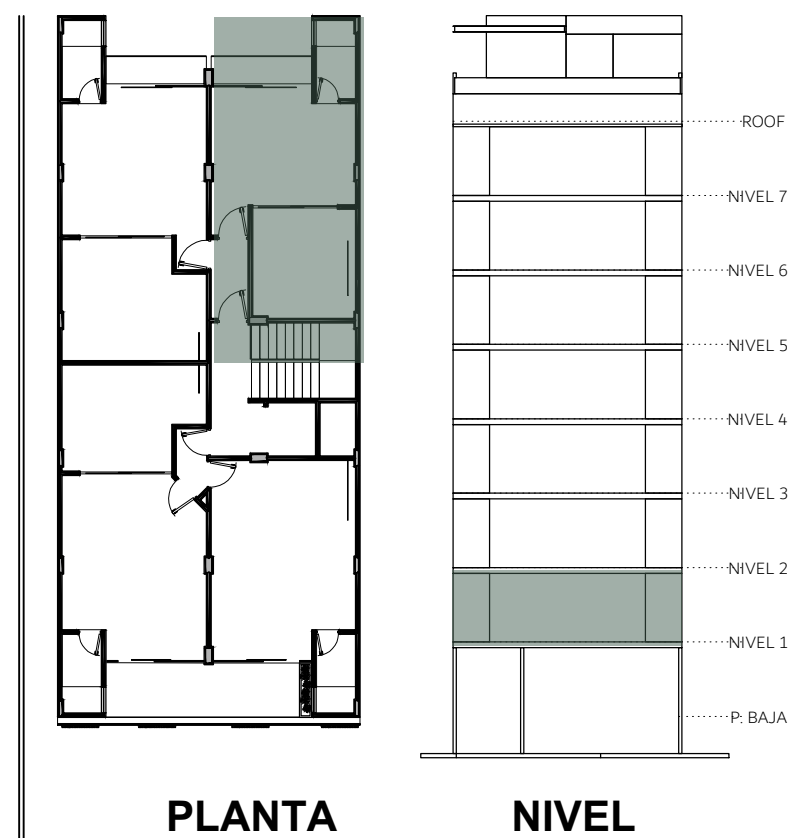

PLANTA ARQUITECTÓNICA
DEPARTAMENTO C103
 ESCALA 1:10

SPiRiT CONDOS 1904
 Calle 50 Norte Manzana 266 Lote 18
 Col. Luis Donaldo Colosio, C.P. 77728
 Playa del Carmen, Solidaridad, Quintana Roo

ÁREAS	
INTERIOR	40.08 m ²
TERRAZA	3.04 m ²
TOTAL	43.12 m²

- NOTAS GENERALES AL DIBUJO:**
1. La cota rige al dibujo
 2. Para correcta lectura de acuerdo a la escala, el documento debe estar impreso en tamaño Arch expand C.