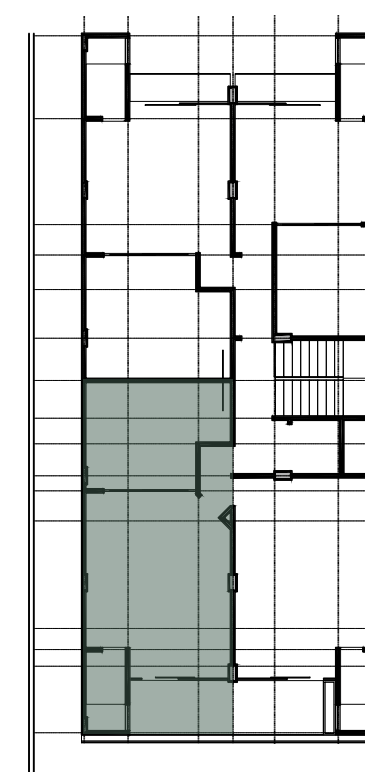

PLANTA ARQUITECTÓNICA
DEPARTAMENTO A101
 ESCALA 1:10

CORTE LONGITUDINAL A-A
DEPARTAMENTO A101
 ESCALA 1:20

CUADRO DE LOCALIZACIONES

PLANTA

NIVEL

CROQUIS UBICACIÓN

SPIRIT CONDOS 1904

Calle 50 Norte Manzana 266 Lote 18
 Col. Luis Donaldo Colosio, C.P. 77728
 Playa del Carmen, Solidaridad, Quintana Roo

ÁREAS	
INTERIOR	45.64 m ²
TERRAZA	5.95 m ²
TOTAL	51.59 m²

NOTAS GENERALES AL DIBUJO:

1. La cota rige al dibujo
2. Para correcta lectura de acuerdo a la escala, el documento debe estar impreso en tamaño Arch expand C.