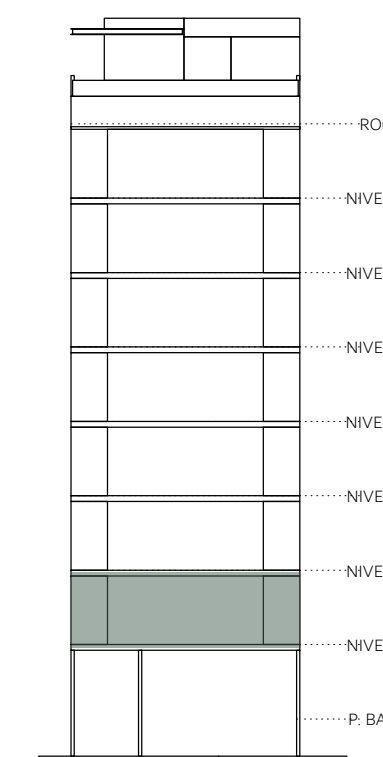

PLANTA ARQUITECTÓNICA
DEPARTAMENTO A101
 ESCALA 1:10

CORTE LONGITUDINAL A-A
DEPARTAMENTO A101
 ESCALA 1:20

CUADRO DE LOCALIZACIONES

PLANTA

NIVEL

CROQUIS UBICACIÓN

SPIRIT CONDOS 1904

Calle 50 Norte Manzana 266 Lote 18
 Col. Luis Donaldo Colosio, C.P. 77728
 Playa del Carmen, Solidaridad, Quintana Roo

ÁREAS	
INTERIOR	45.64 m ²
TERRAZA	5.95 m ²
TOTAL	51.59 m²

NOTAS GENERALES AL DIBUJO:

1. La cota rige al dibujo
2. Para correcta lectura de acuerdo a la escala, el documento debe estar impreso en tamaño Arch expand C.