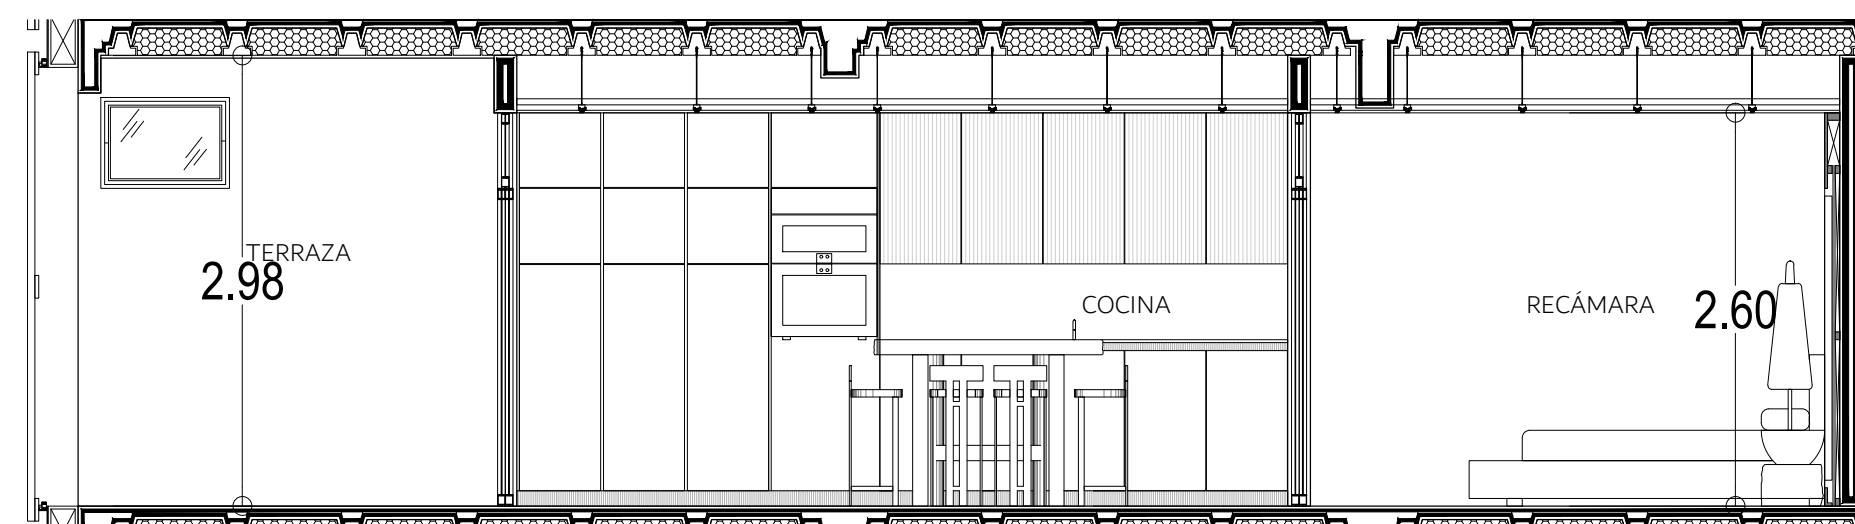

PLANTA ARQUITECTÓNICA
DEPARTAMENTO A101
 ESCALA 1:10

CORTE LONGITUDINAL A-A
DEPARTAMENTO A101
 ESCALA 1:20

CUADRO DE LOCALIZACIONES

PLANTA

NIVEL

CROQUIS UBICACIÓN

SPIRIT CONDOS 1904

Calle 50 Norte Manzana 266 Lote 18
 Col. Luis Donaldo Colosio, C.P. 77728
 Playa del Carmen, Solidaridad, Quintana Roo

ÁREAS	
INTERIOR	45.64 m ²
TERRAZA	5.95 m ²
TOTAL	51.59 m²

NOTAS GENERALES AL DIBUJO:

1. La cota rige al dibujo
2. Para correcta lectura de acuerdo a la escala, el documento debe estar impreso en tamaño Arch expand C.