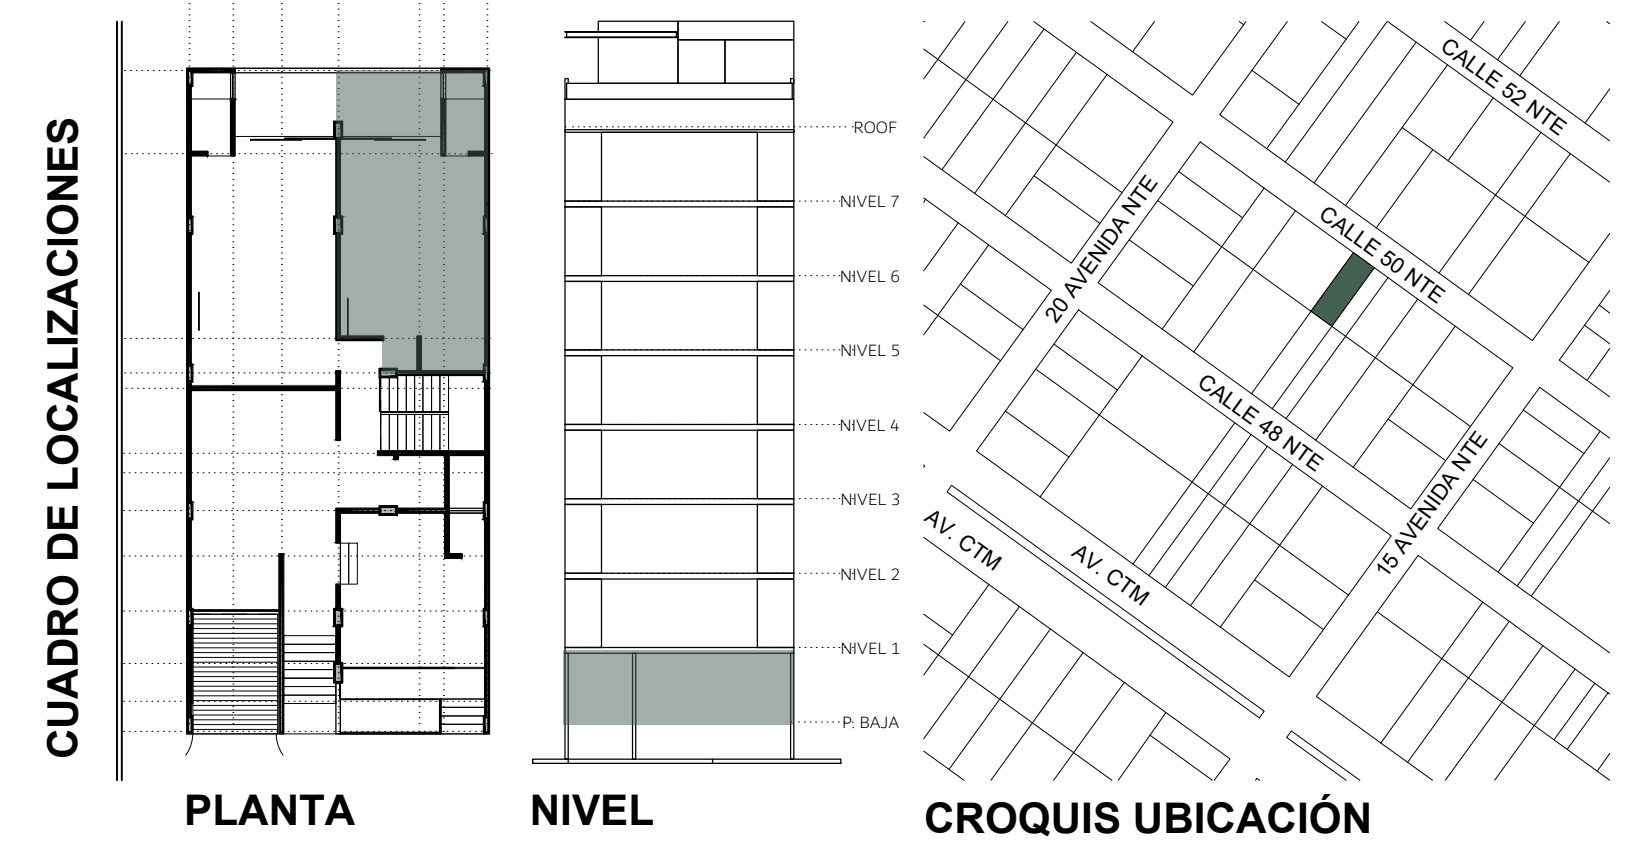

PLANTA ARQUITECTÓNICA
DEPARTAMENTO B002
 ESCALA 1:10

NOTAS GENERALES AL DIBUJO:
 1. La cota rige al dibujo
 2. Para correcta lectura de acuerdo a la escala, el documento debe estar impreso en tamaño Arch expand C.

SPĪRIT CONDOS 1904
 Calle 50 Norte Manzana 266 Lote 18
 Col. Luis Donaldo Colosio, C.P. 77728
 Playa del Carmen, Solidaridad, Quintana Roo

ÁREAS	
INTERIOR	35.13 m ²
TERRAZA	6.98 m ²
TOTAL	42.11 m²