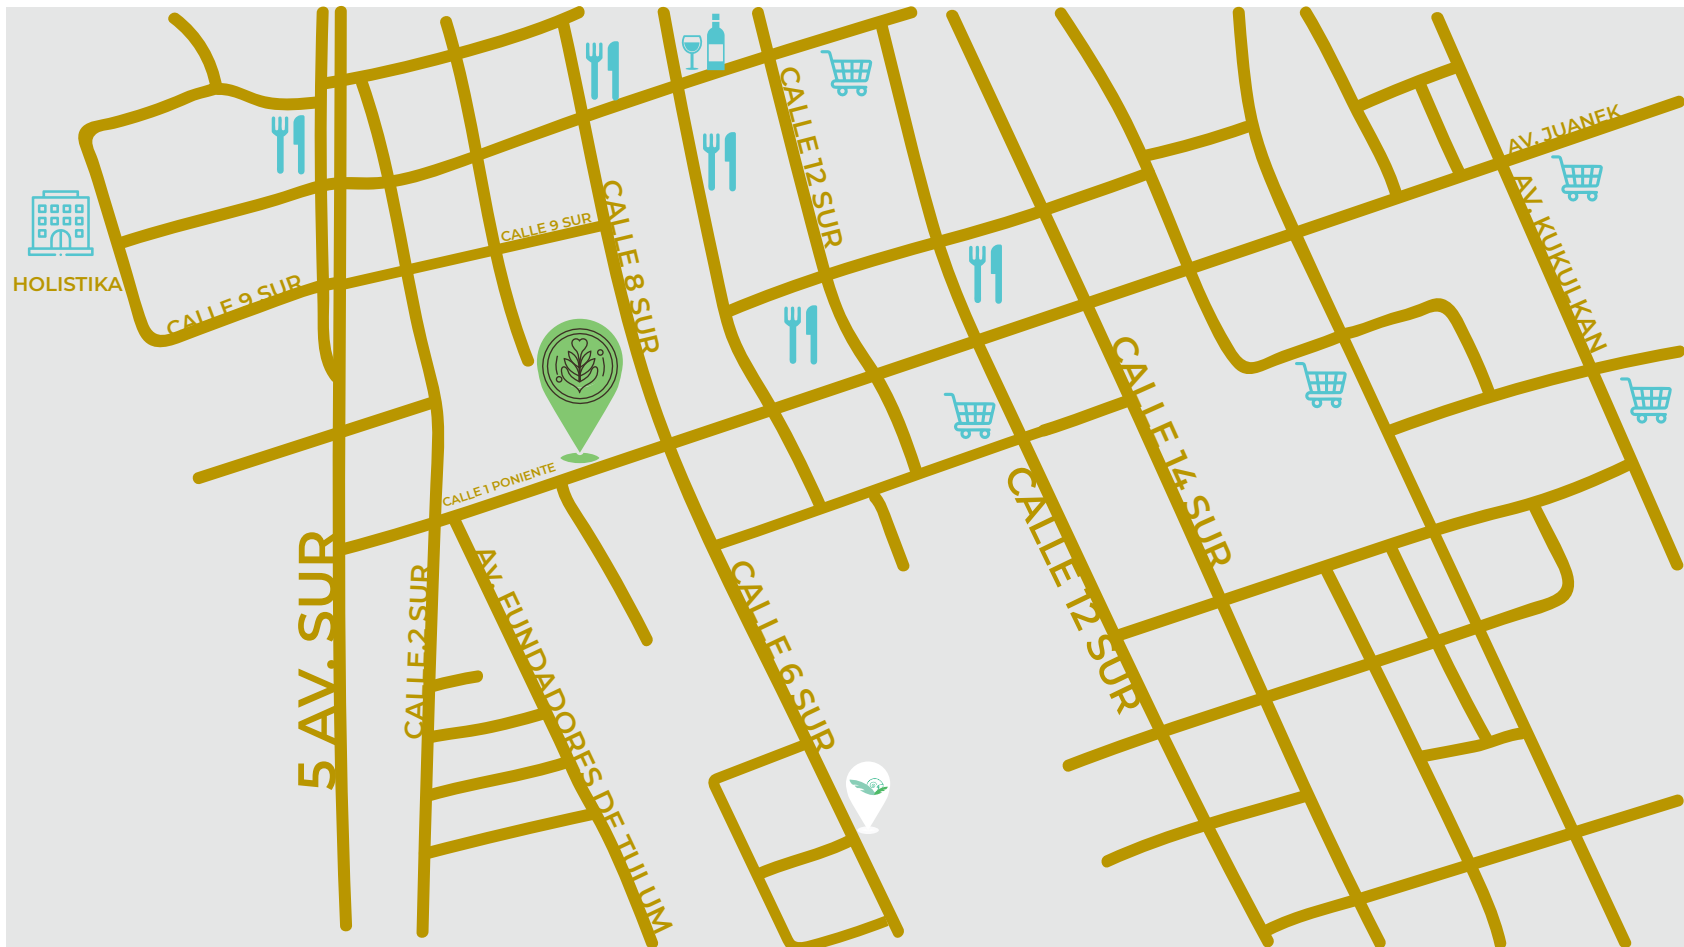

Lugares cercanos

nearby places

<https://goo.gl/maps/KapPTooXgkQexBjQA>