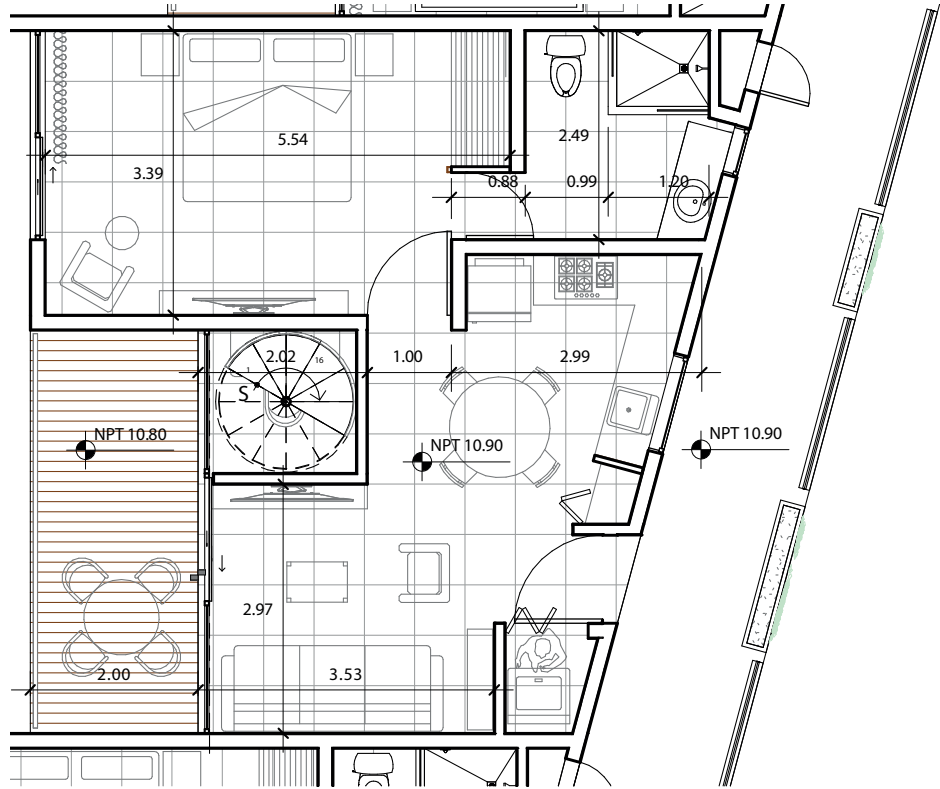

Interior 56.6 m²
 Terraza 09.7 m²
 Total 66.3 m²

Depto 1 Recámara - Con Roof

1 : 75

Solario 20.9 m²
 Sanitario 4.1 m²
 Jacuzzi 6.9 m²
 Total 31.9 m²