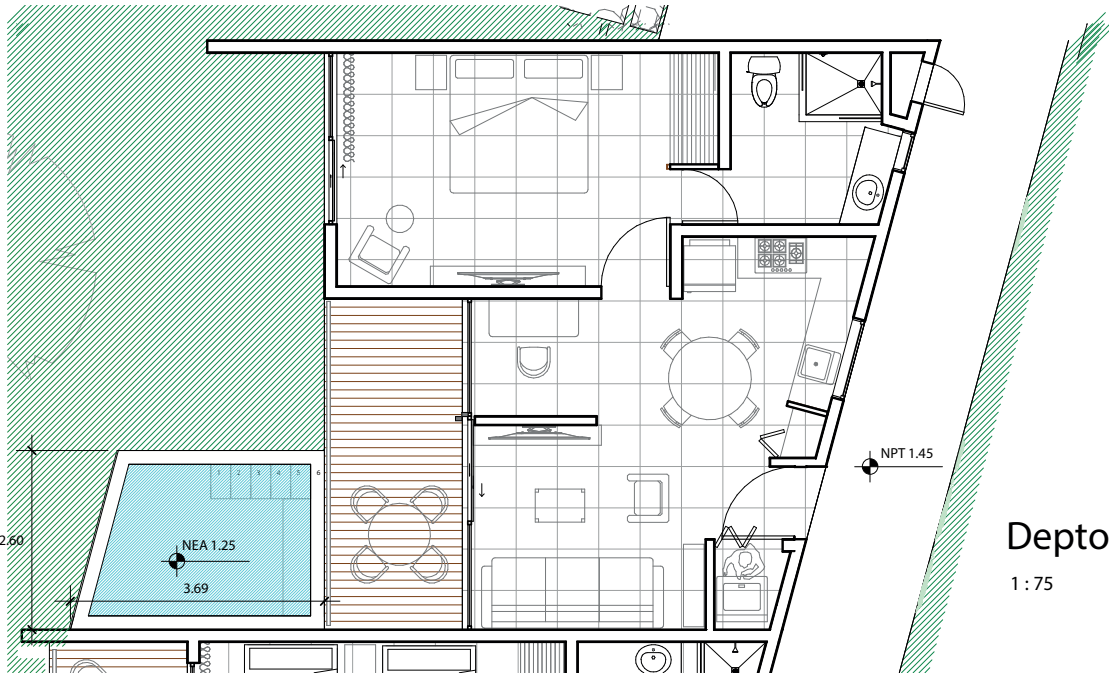

Interior	56.6 m ²
Terraza	09.7 m ²
Jacuzzi	08.9 m ²
Total	75.2 m ²

Depto 1 Recámara - PB Tipo A

1:75

Interior	56.6 m ²
Terraza	09.7 m ²
Jacuzzi	08.7 m ²
Total	75.0 m ²

Depto 1 Recámaras - PB Tipo B

1:75

Interior	56.6 m ²
Terraza	09.7 m ²
Jacuzzi	08.8 m ²
Total	75.1 m ²

Depto 1 Recámara - PB Tipo C

1:75