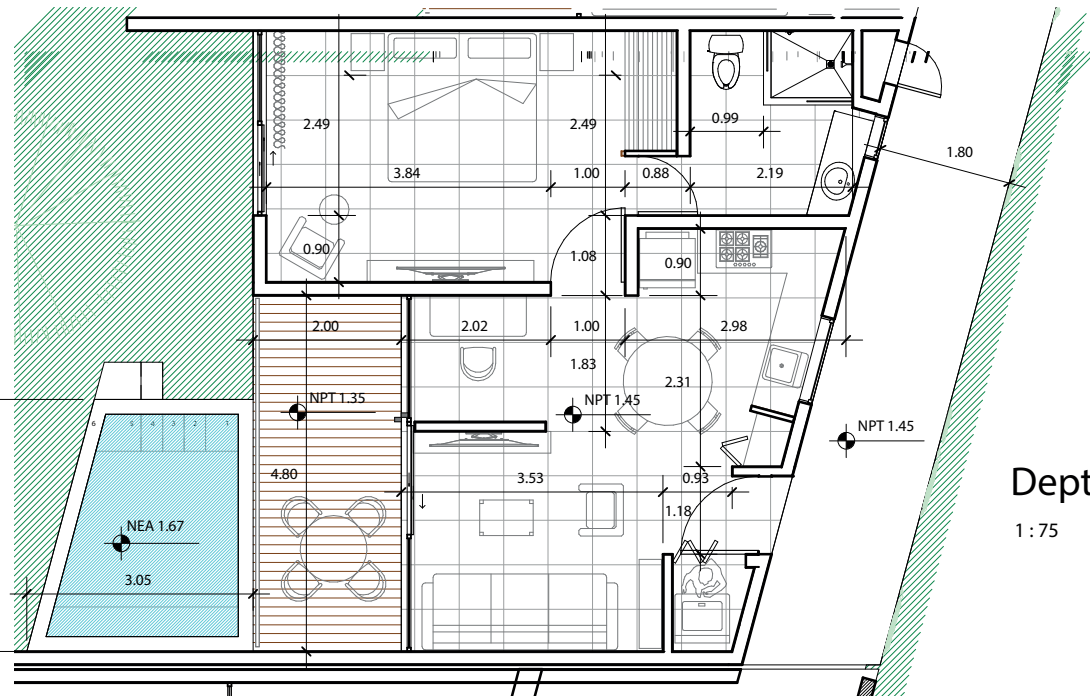

Interior	56.6 m ²
Terraza	09.7 m ²
Jacuzzi	08.9 m ²
Total	75.2 m ²

Depto 1 Recámara - PB Tipo A

1:75

Interior	56.6 m ²
Terraza	09.7 m ²
Jacuzzi	08.7 m ²
Total	75.0 m ²

Depto 1 Recámaras - PB Tipo B

1:75

Interior	56.6 m ²
Terraza	09.7 m ²
Jacuzzi	08.8 m ²
Total	75.1 m ²

Depto 1 Recámara - PB Tipo C

1:75