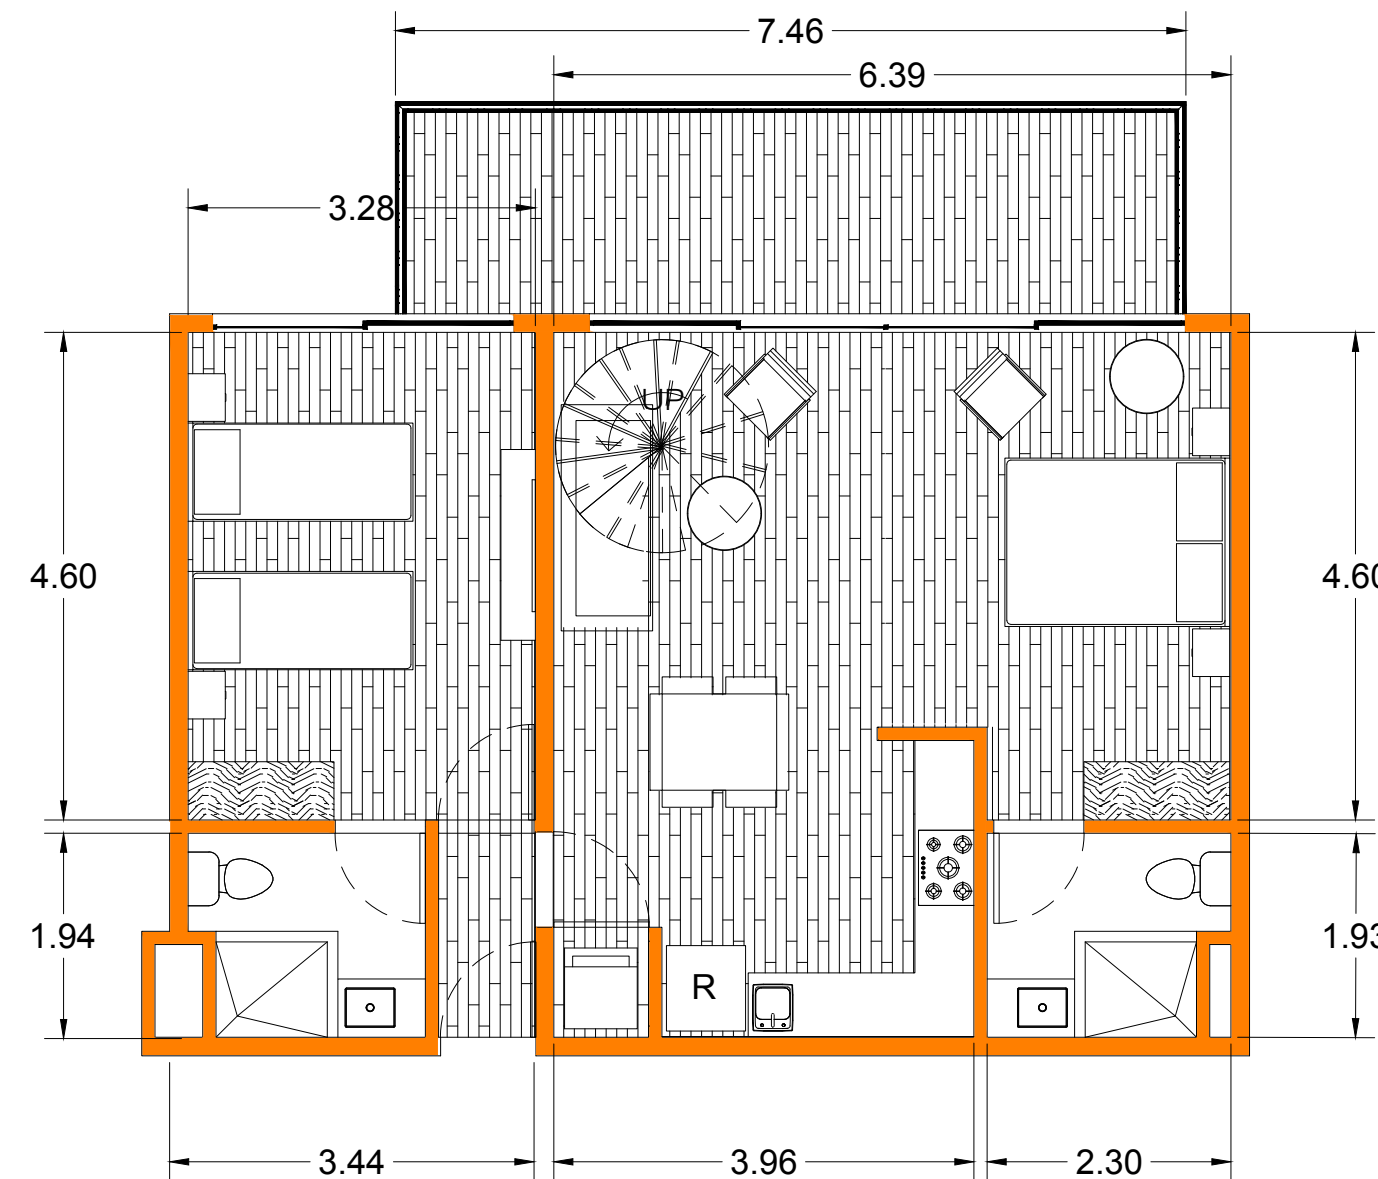

QUEEN 403

Suite tipo hotelera + Habitación
Hotel tipo suite + Room

Comedor
Dinning room

Cocina
Kitchen

Baños (2)
Bathroom (2)

Closet
Closet

Balcón
Balcony

Sala de estar
Living room

Cuarto de lavado
Laundry room

ÁREA TOTAL / TOTAL AREA
80.88 M²

ÁREA TOTAL / TOTAL AREA
840.09 ft²

*Acceso a la piscina general con bar
Access to general pool with bar