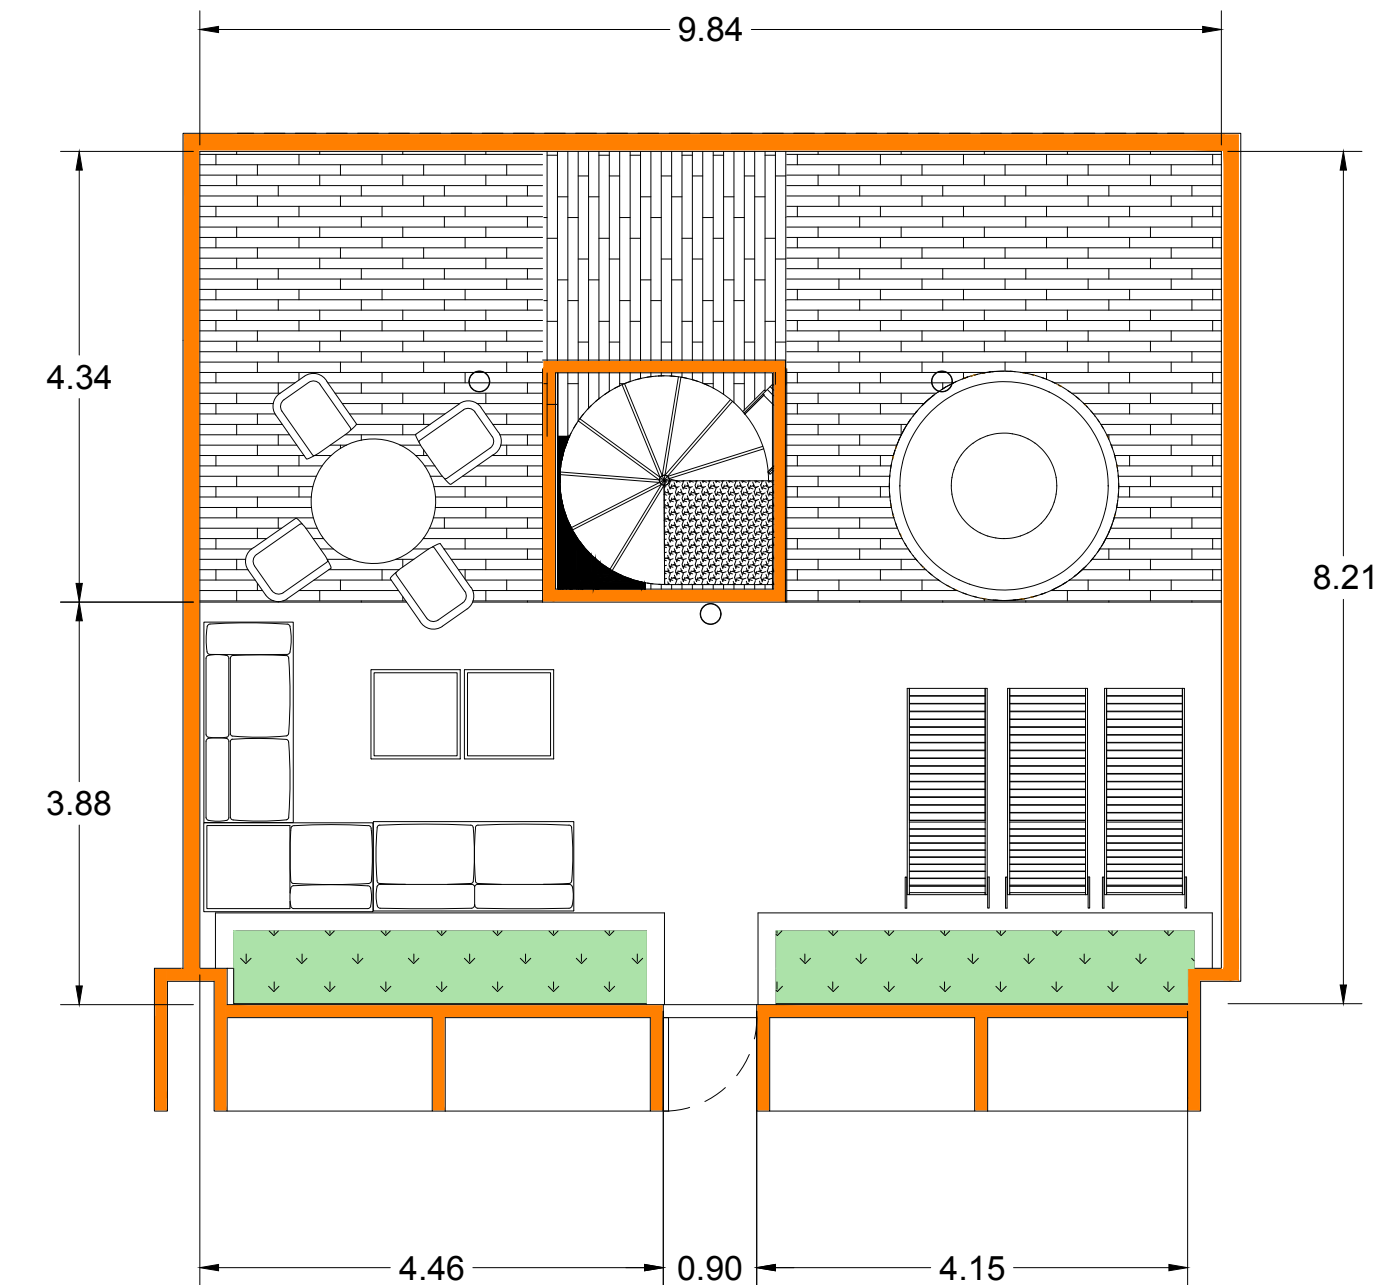

QUEEN 403

Suite tipo hotelera + Habitación
Hotel tipo suite + Room

Comedor
Dinning room

Cocina
Kitchen

Baños (2)
Bathroom (2)

Closet
Closet

Balcón
Balcony

Sala de estar
Living room

Cuarto de lavado
Laundry room

ÁREA TOTAL / TOTAL AREA
80.88 M²

ÁREA TOTAL / TOTAL AREA
840.09 ft²

*Acceso a la piscina general con bar
Access to general pool with bar